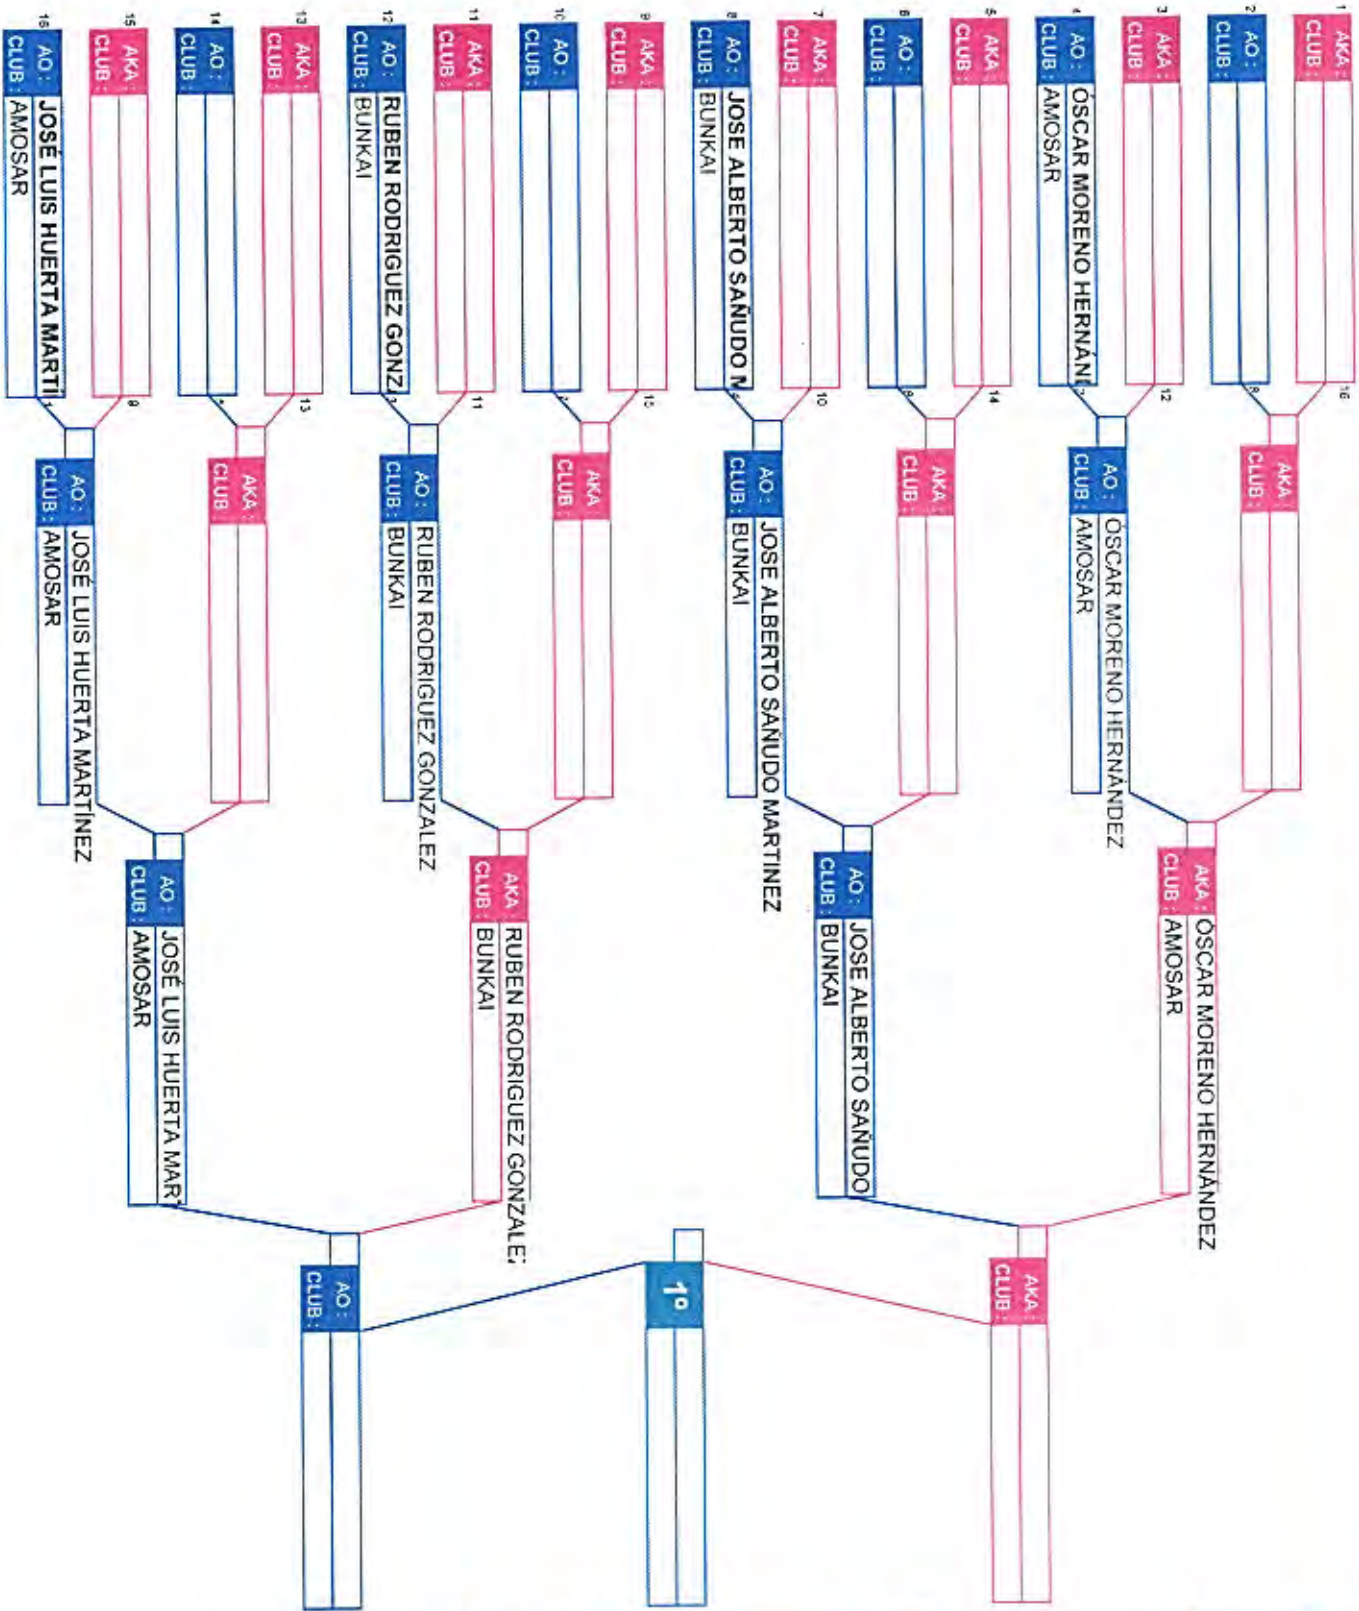

TROFEO DE REYES 2020

TATAMI Nº

CATEGORIA
KATA BENJAMIN
MASCULINO

HOJA 1 de 1

CLASIFICACIONES

- 1º CLASIFICADO
- 2º CLASIFICADO
- 3º CLASIFICADO

TROFEO DE REYES 2020

TATAMI Nº

CATEGORIA

KATA BENJAMIN
 FEMENINO

HOJA 1 de 1

CLASIFICACIONES

1º CLASIFICADO

2º CLASIFICADO

3º CLASIFICADO

3º CLASIFICADO