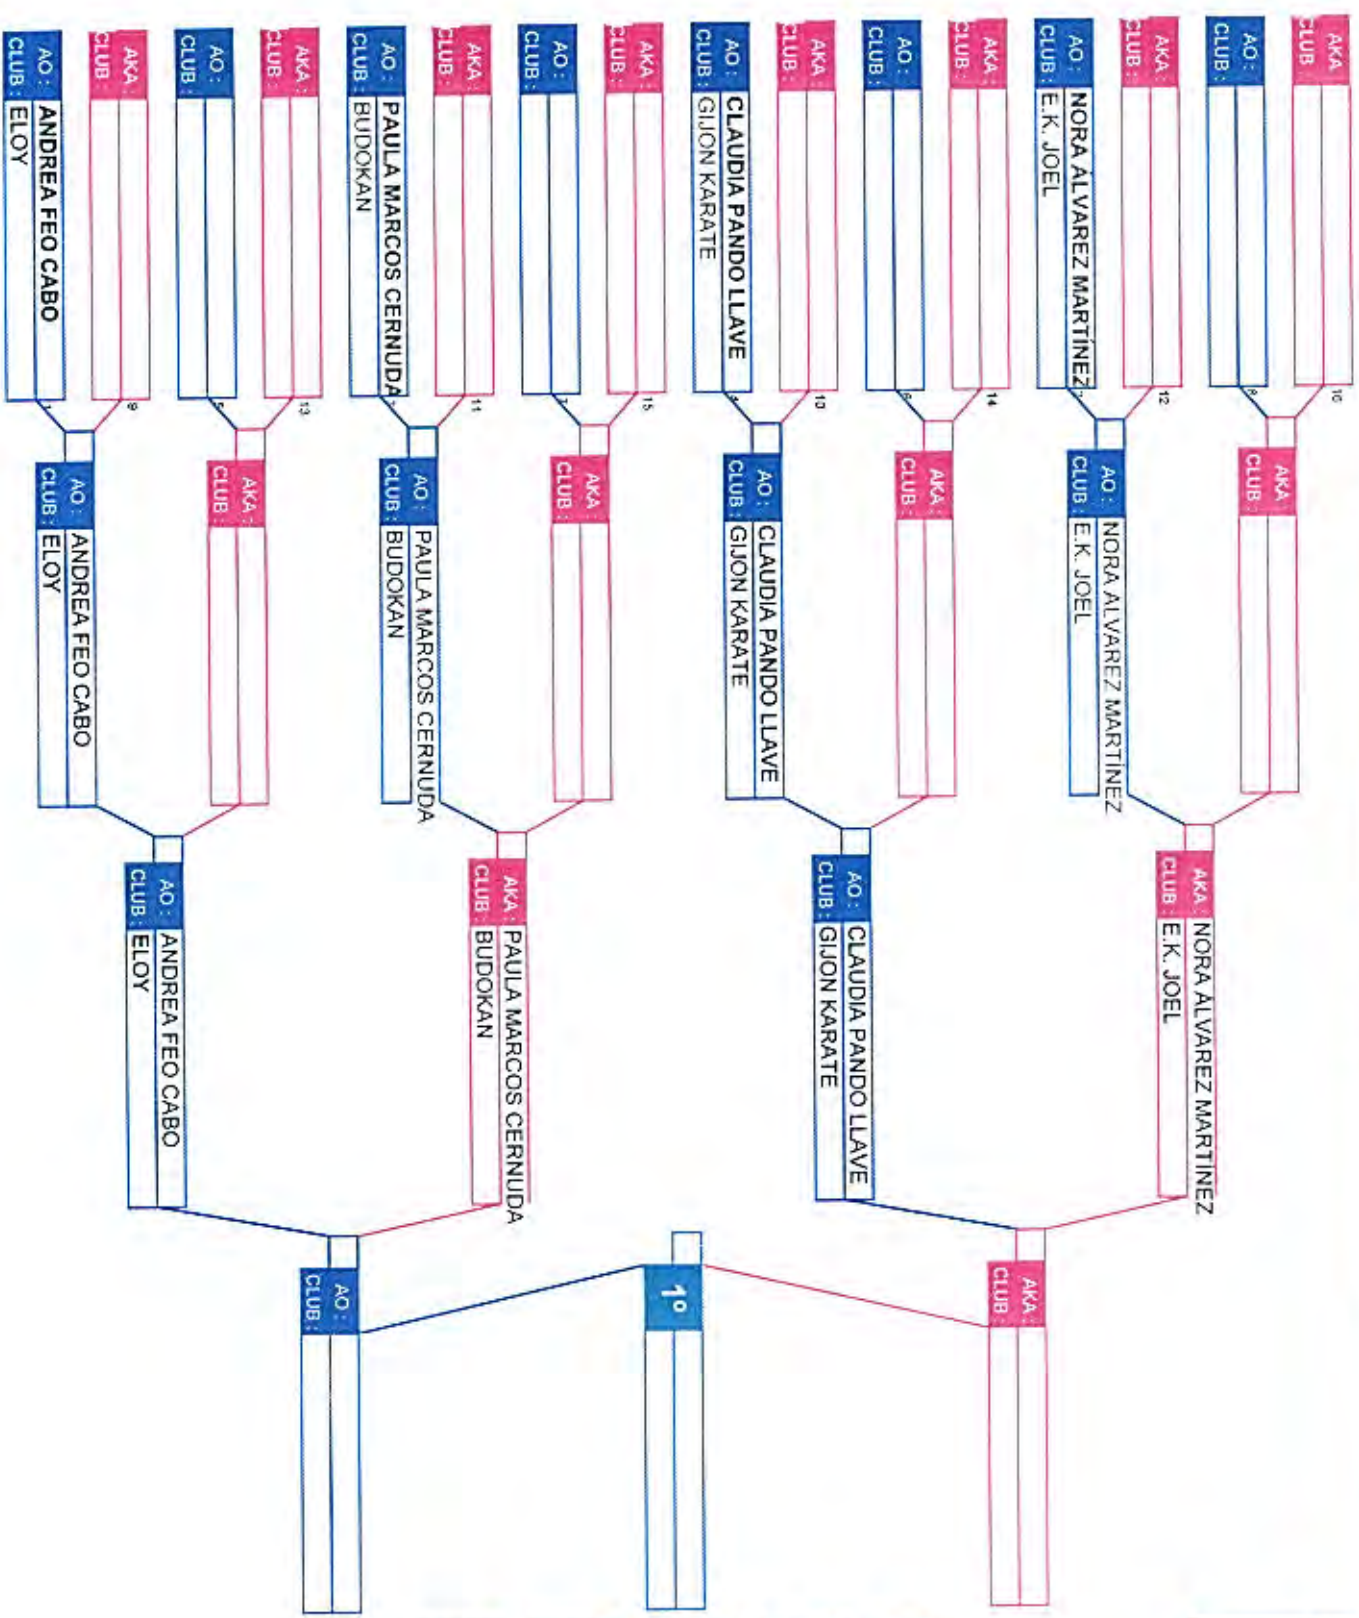

TROFEO DE REYES 2020

TATAMI Nº

CATEGORIA
KATA JUVENIL
FEMENINO

HOJA 1 de 1

CLASIFICACIONES

1º CLASIFICADO	
2º CLASIFICADO	
3º CLASIFICADO	
3º CLASIFICADO