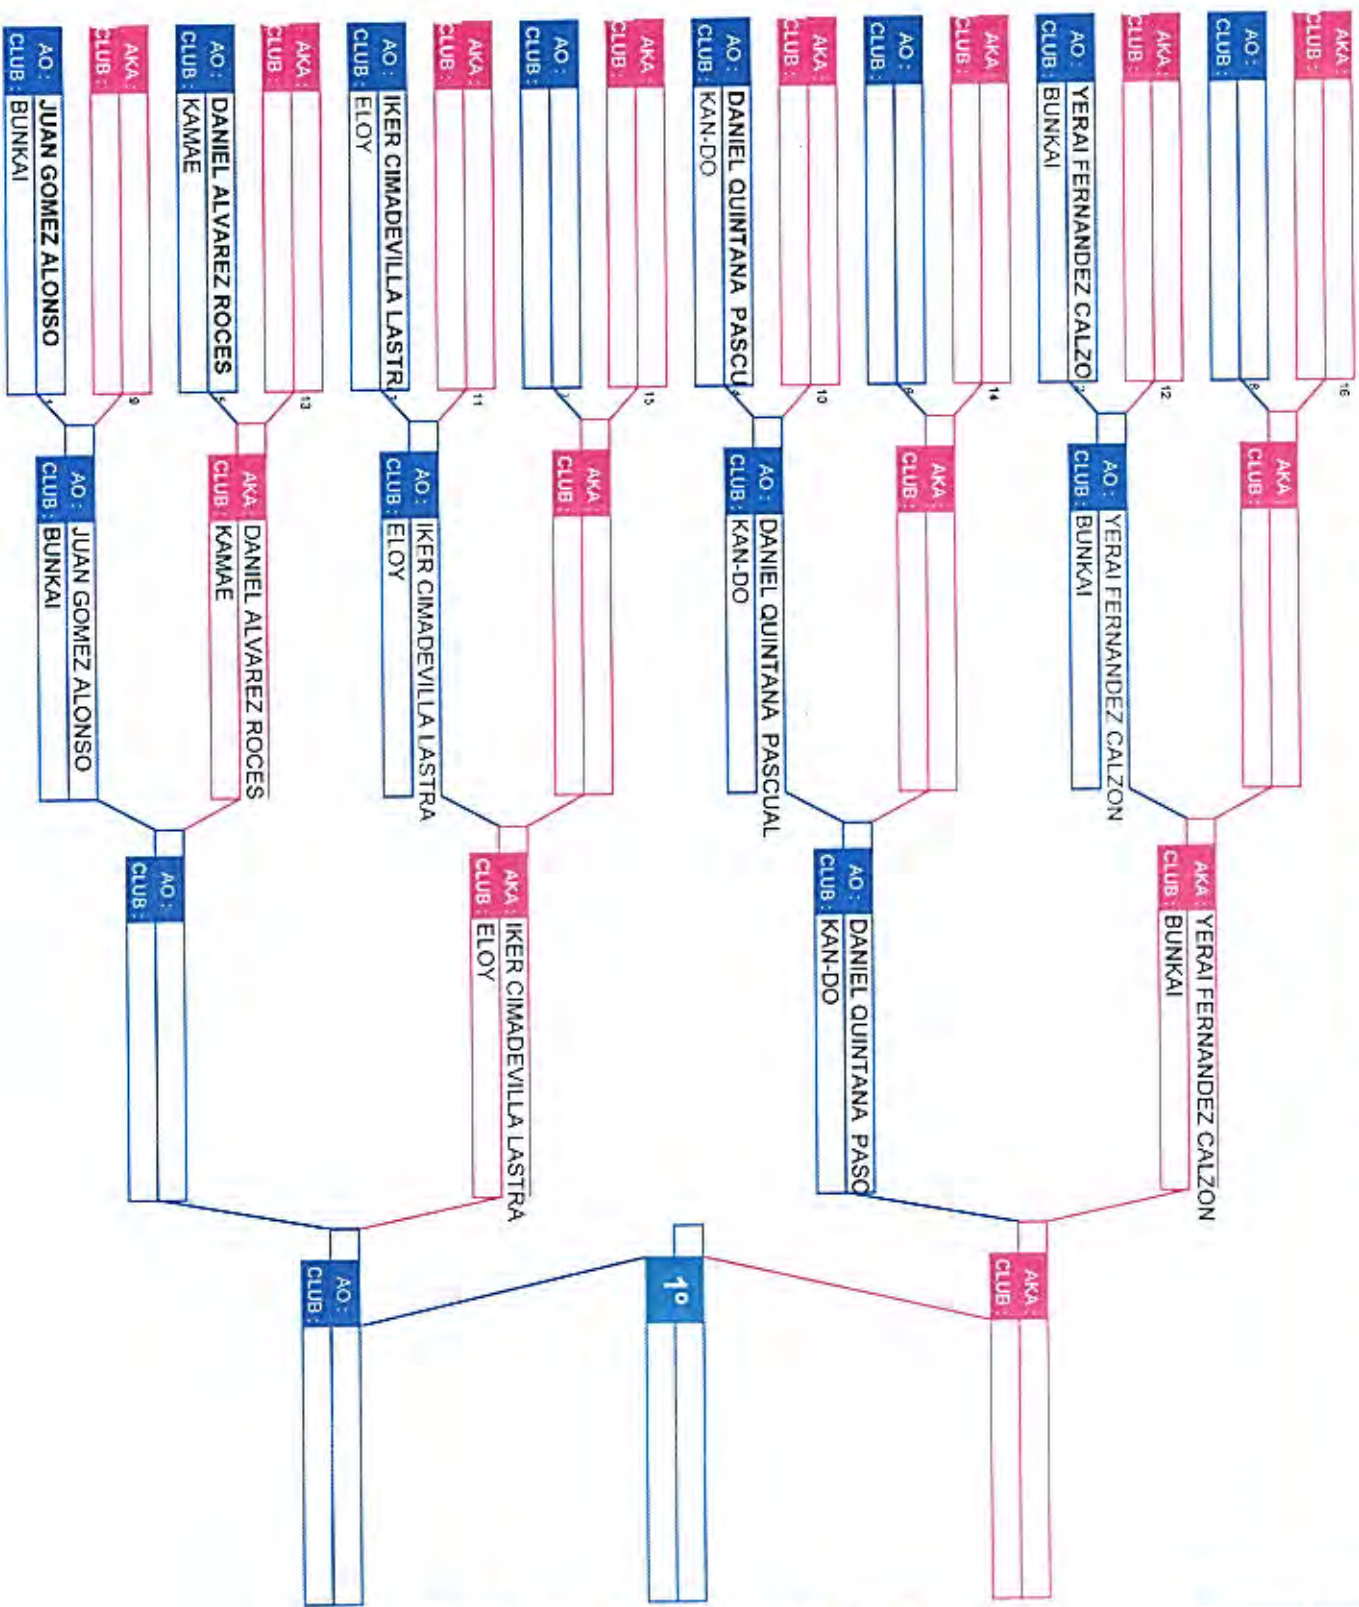

- 1º CLASIFICADO
- 2º CLASIFICADO
- 3º CLASIFICADO
- 3º CLASIFICADO

TROFEO DE REYES 2020

TATAMI Nº

CATEGORIA
 KATA INFANTIL
 FEMENINO

HOJA 1 de 1

CLASIFICACIONES

- 1º CLASIFICADO
- 2º CLASIFICADO
- 3º CLASIFICADO
- 3º CLASIFICADO

TROFEO DE REYES 2020

TATAMI Nº

CATEGORIA
 KATA JUVENIL
 MASCULINO

HOUJA 1 de 1

CLASIFICACIONES

- 1º CLASIFICADO**
- 2º CLASIFICADO**
- 3º CLASIFICADO**
- 3º CLASIFICADO**
- 3º CLASIFICADO**

TROFEO DE REYES 2020