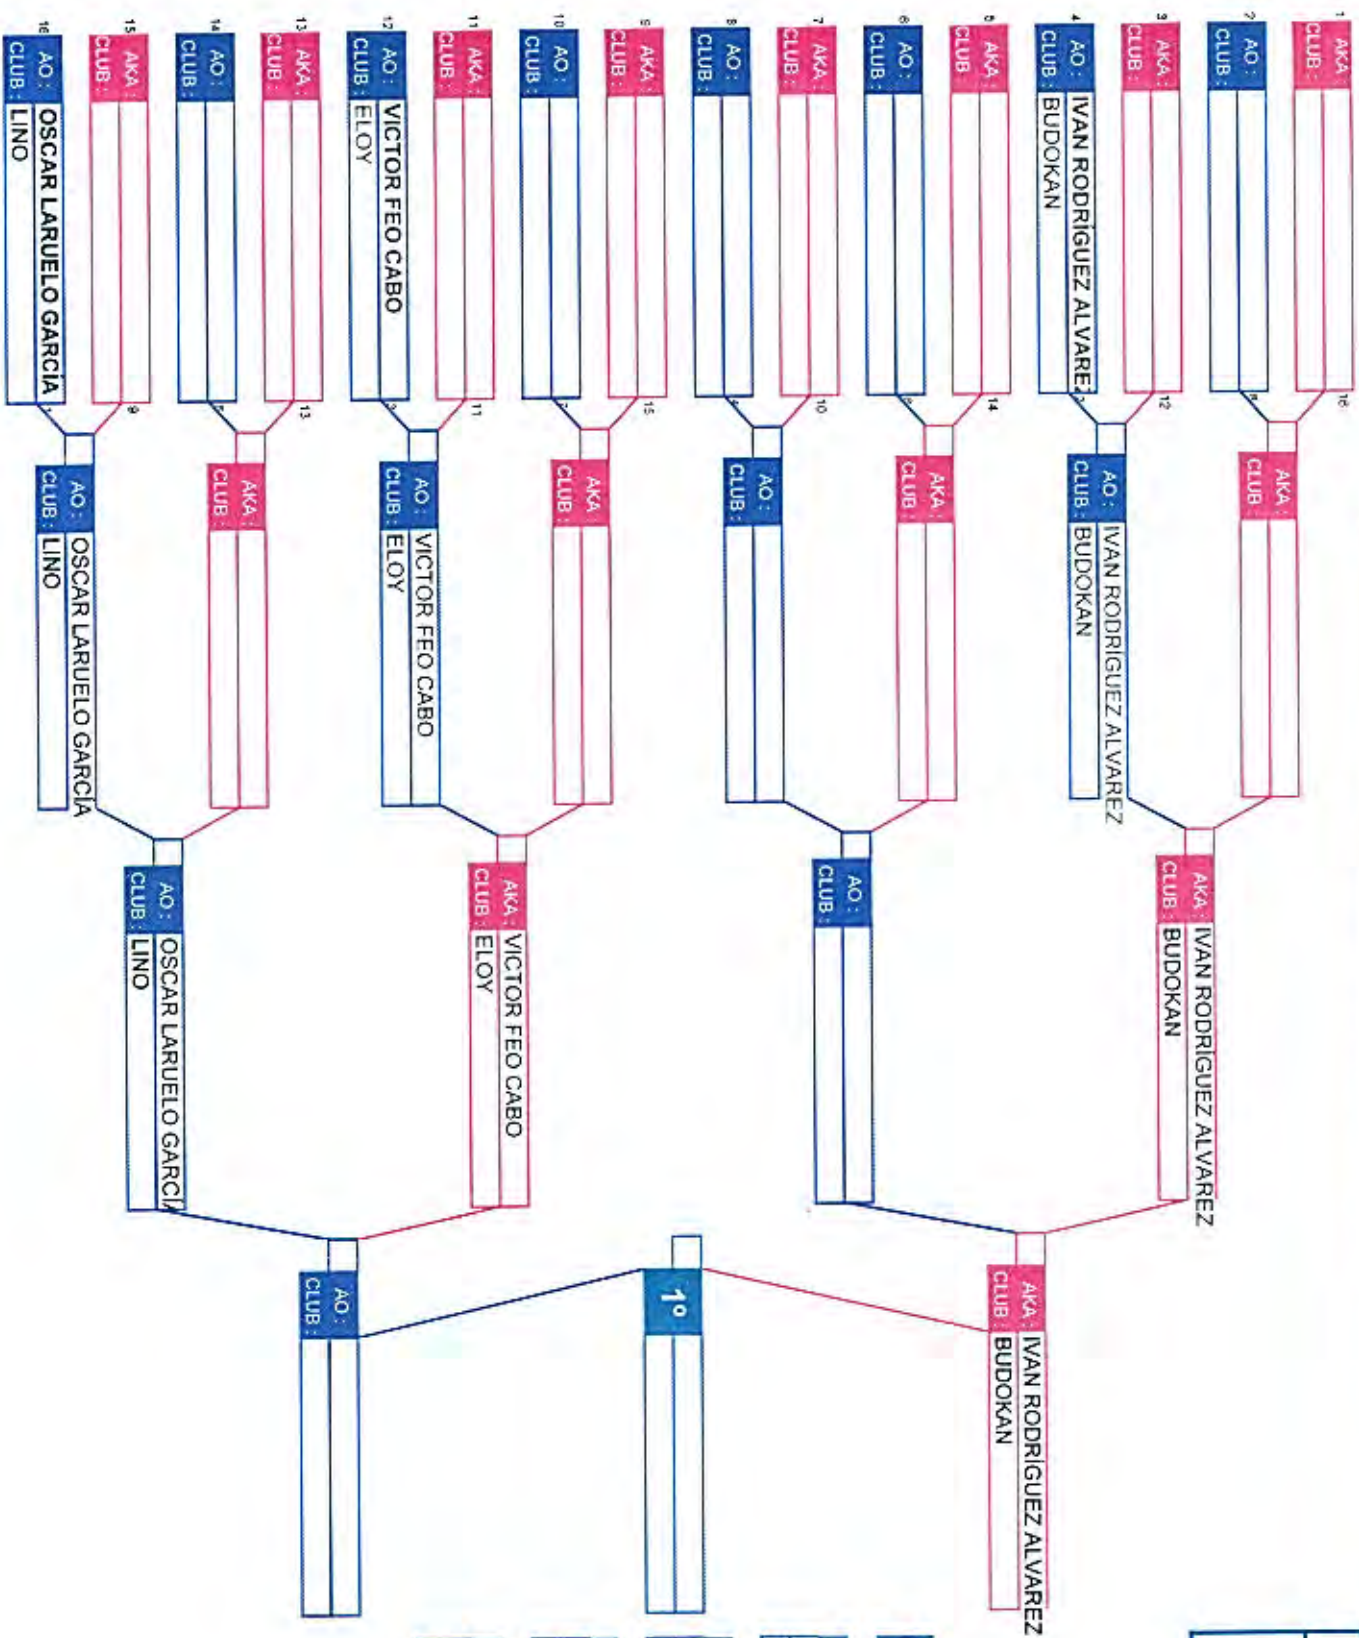

TROFEO DE REYES 2020

TATAMI N°

CATEGORIA

KATA CADETE
MASCULINO

HOJA 1 de 1

CLASIFICACIONES

1º CLASIFICADO	[ ]
2º CLASIFICADO	[ ]
3º CLASIFICADO	[ ]
3º CLASIFICADO	[ ]
3º CLASIFICADO	[ ]