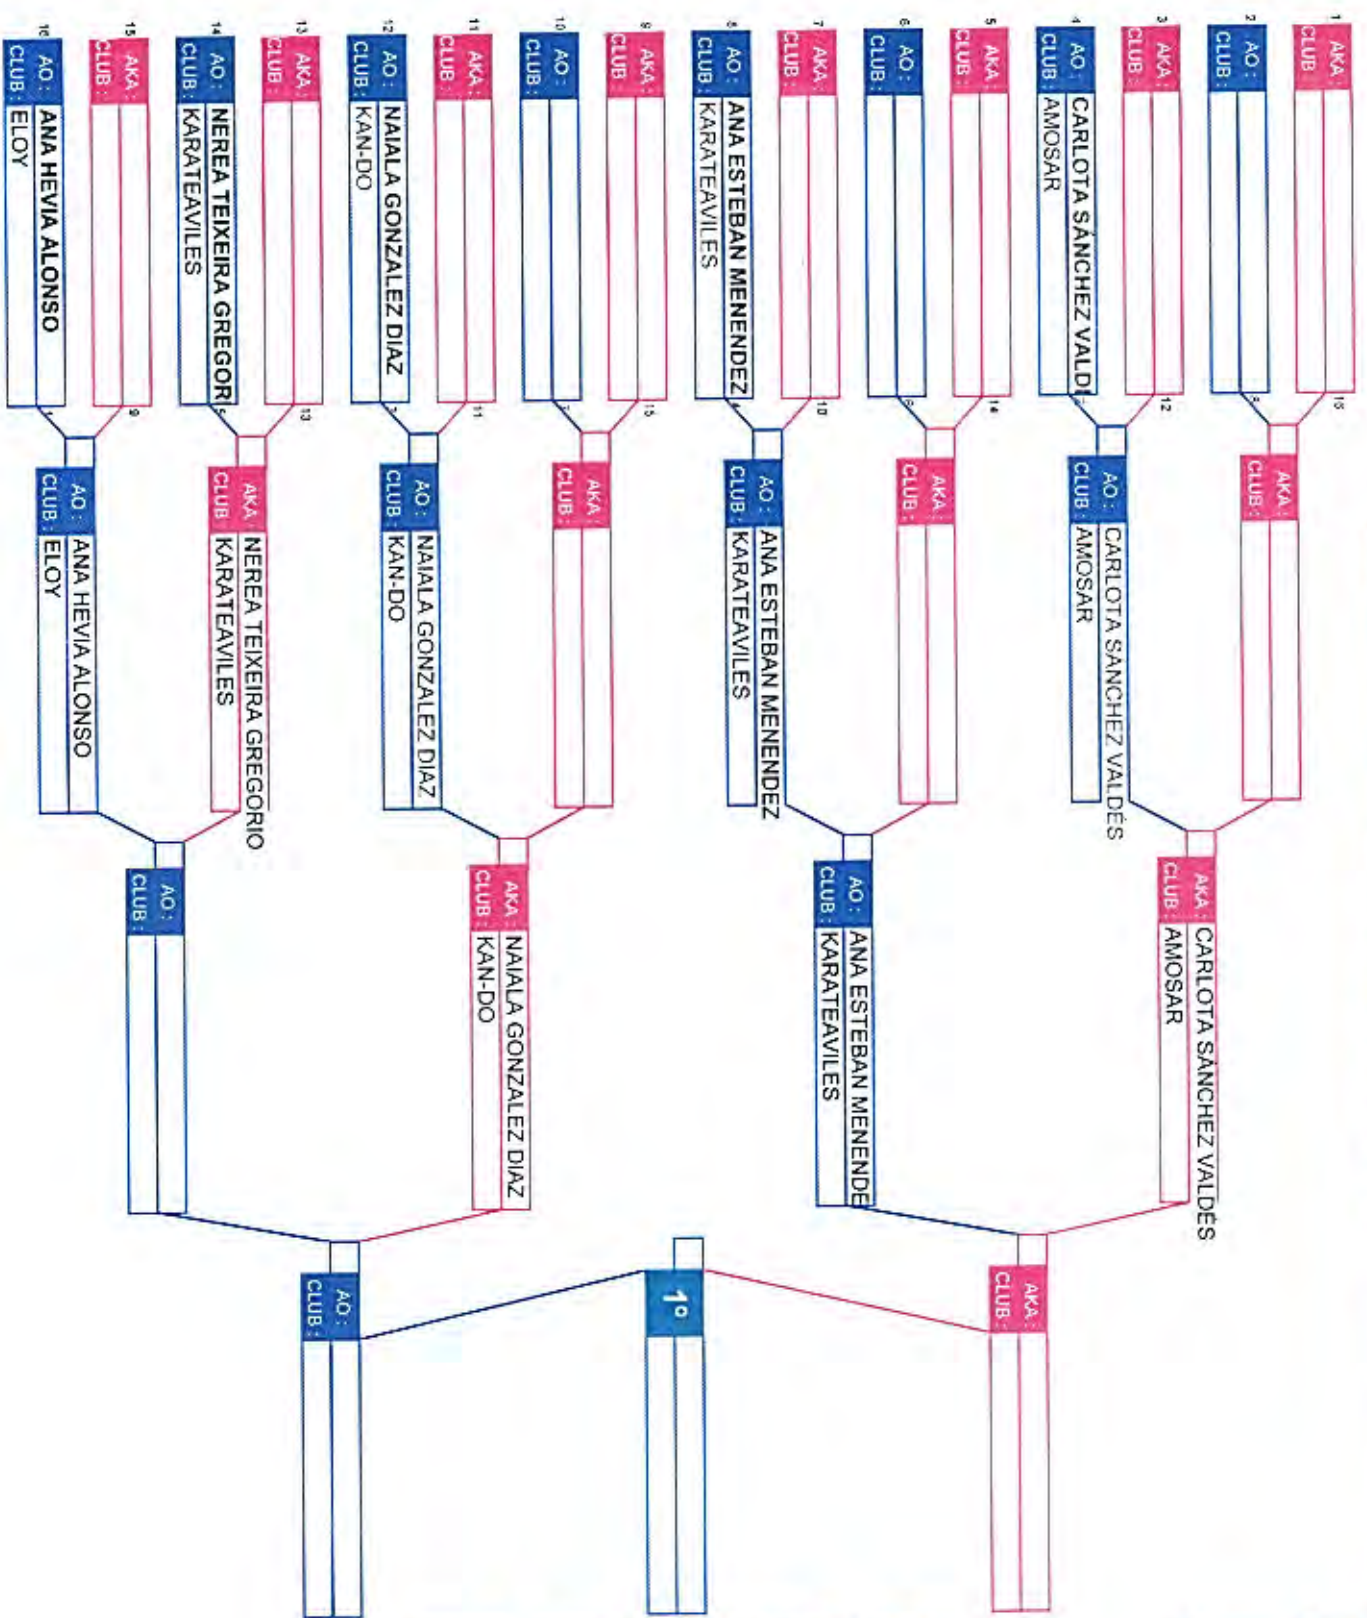

HOJA 1 de 1

CLASIFICACIONES

- 1º CLASIFICADO
- 2º CLASIFICADO
- 3º CLASIFICADO
- 3º CLASIFICADO

TROFEO DE REYES 2020

TATAMI Nº

CATEGORIA
 KATA INFANTIL
 MASCULINO

HOJA 1 de 1

CLASIFICACIONES

- 1º CLASIFICADO
- 2º CLASIFICADO
- 3º CLASIFICADO
- 3º CLASIFICADO

TROFEO DE REYES 2020

TATAMI Nº

CATEGORIA
 KATA INFANTIL
 FEMENINO

HOJA 1 de 1

CLASIFICACIONES

- 1º CLASIFICADO
- 2º CLASIFICADO
- 3º CLASIFICADO
- 3º CLASIFICADO