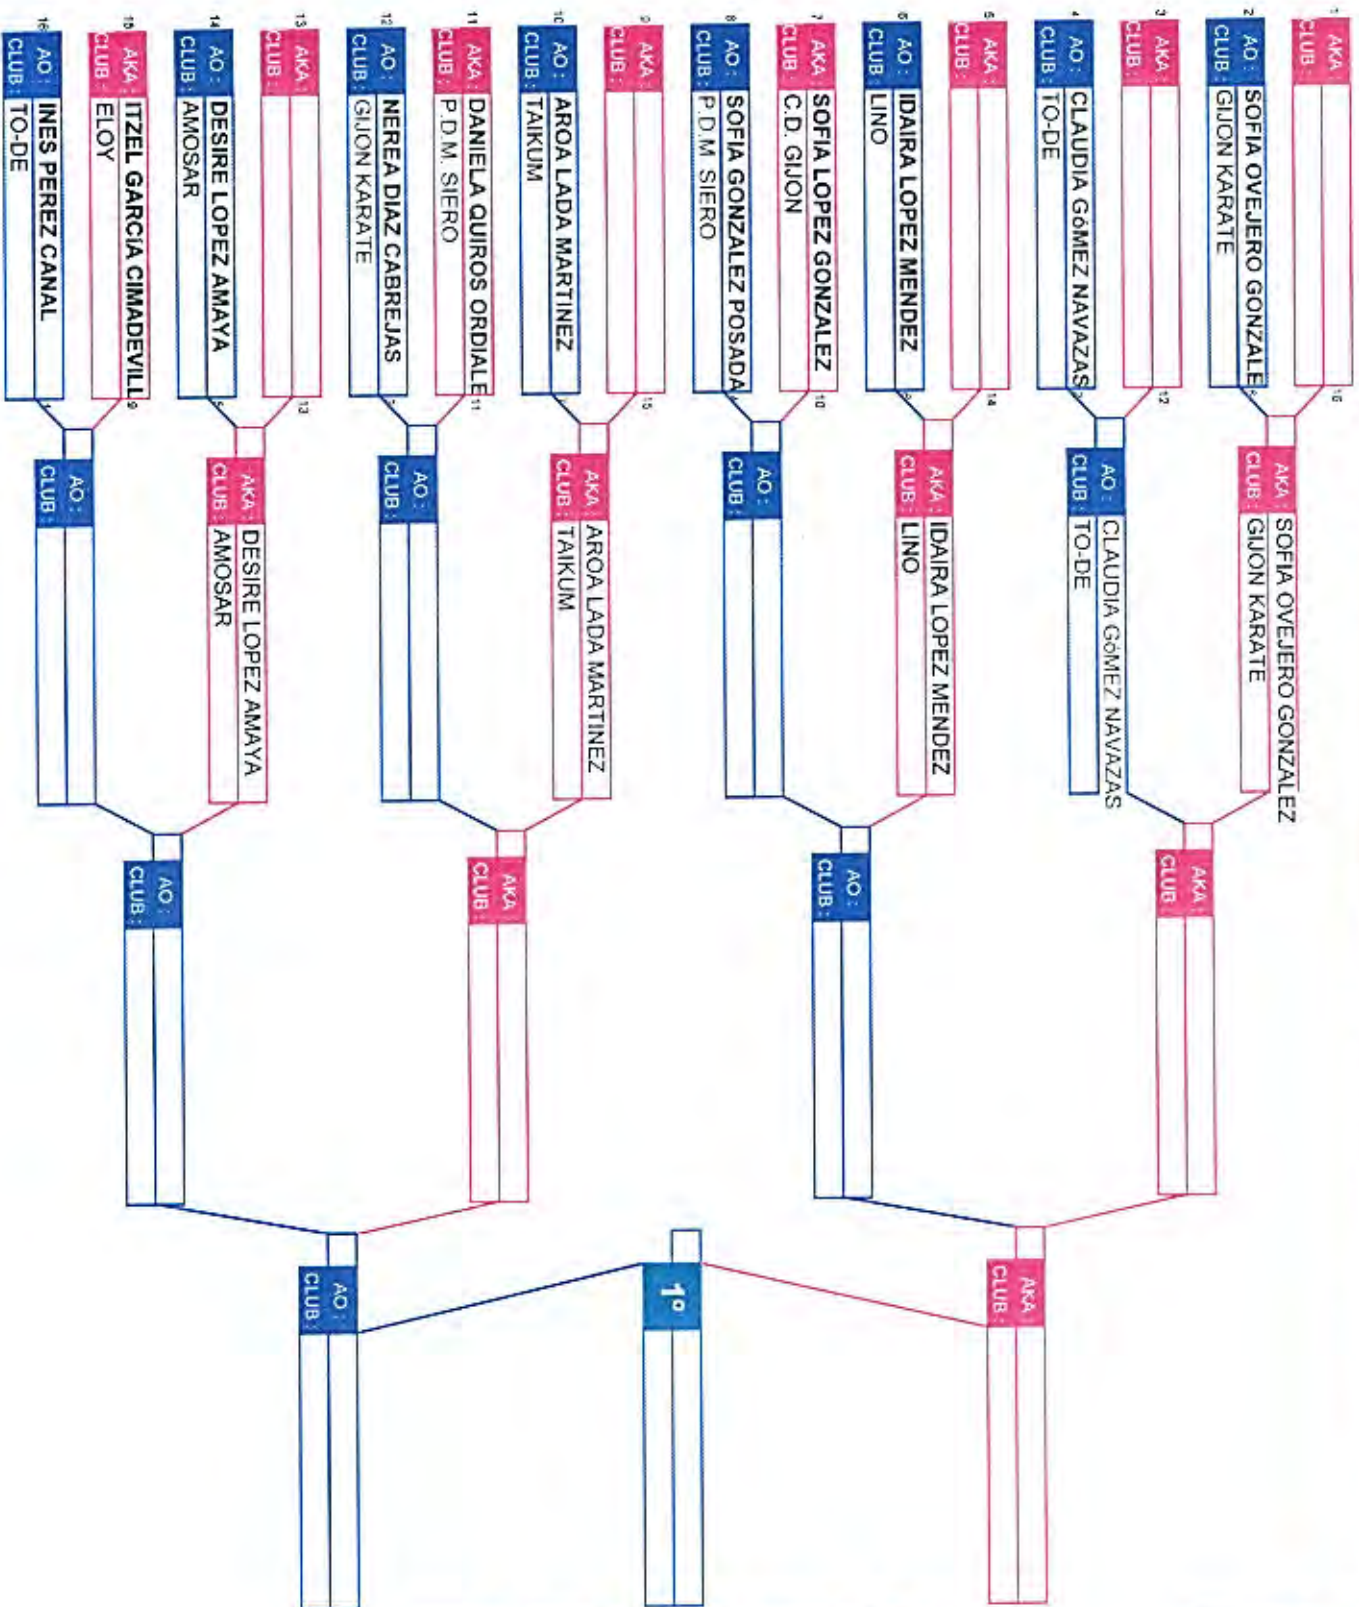

TATAMI Nº

CATEGORIA
KATA JUVENIL
FEMENINO

HOJA 1 de 1

CLASIFICACIONES

1º CLASIFICADO	
2º CLASIFICADO	
3º CLASIFICADO	
3º CLASIFICADO	

TROFEO DE REYES 2020

TATAMI N°

CATEGORIA

KATA CADETE
MASCULINO

HOJA 1 de 1

CLASIFICACIONES

1º CLASIFICADO	[]
2º CLASIFICADO	[]
3º CLASIFICADO	[]
3º CLASIFICADO	[]
3º CLASIFICADO	[]

TROFEO DE REYES 2020

TATAMI Nº

CATEGORIA

KATA CADETE
FEMENINO

HOJA 1 de 1

CLASIFICACIONES

1º CLASIFICADO	[]	[]
2º CLASIFICADO	[]	[]
3º CLASIFICADO	[]	[]
3º CLASIFICADO	[]	[]