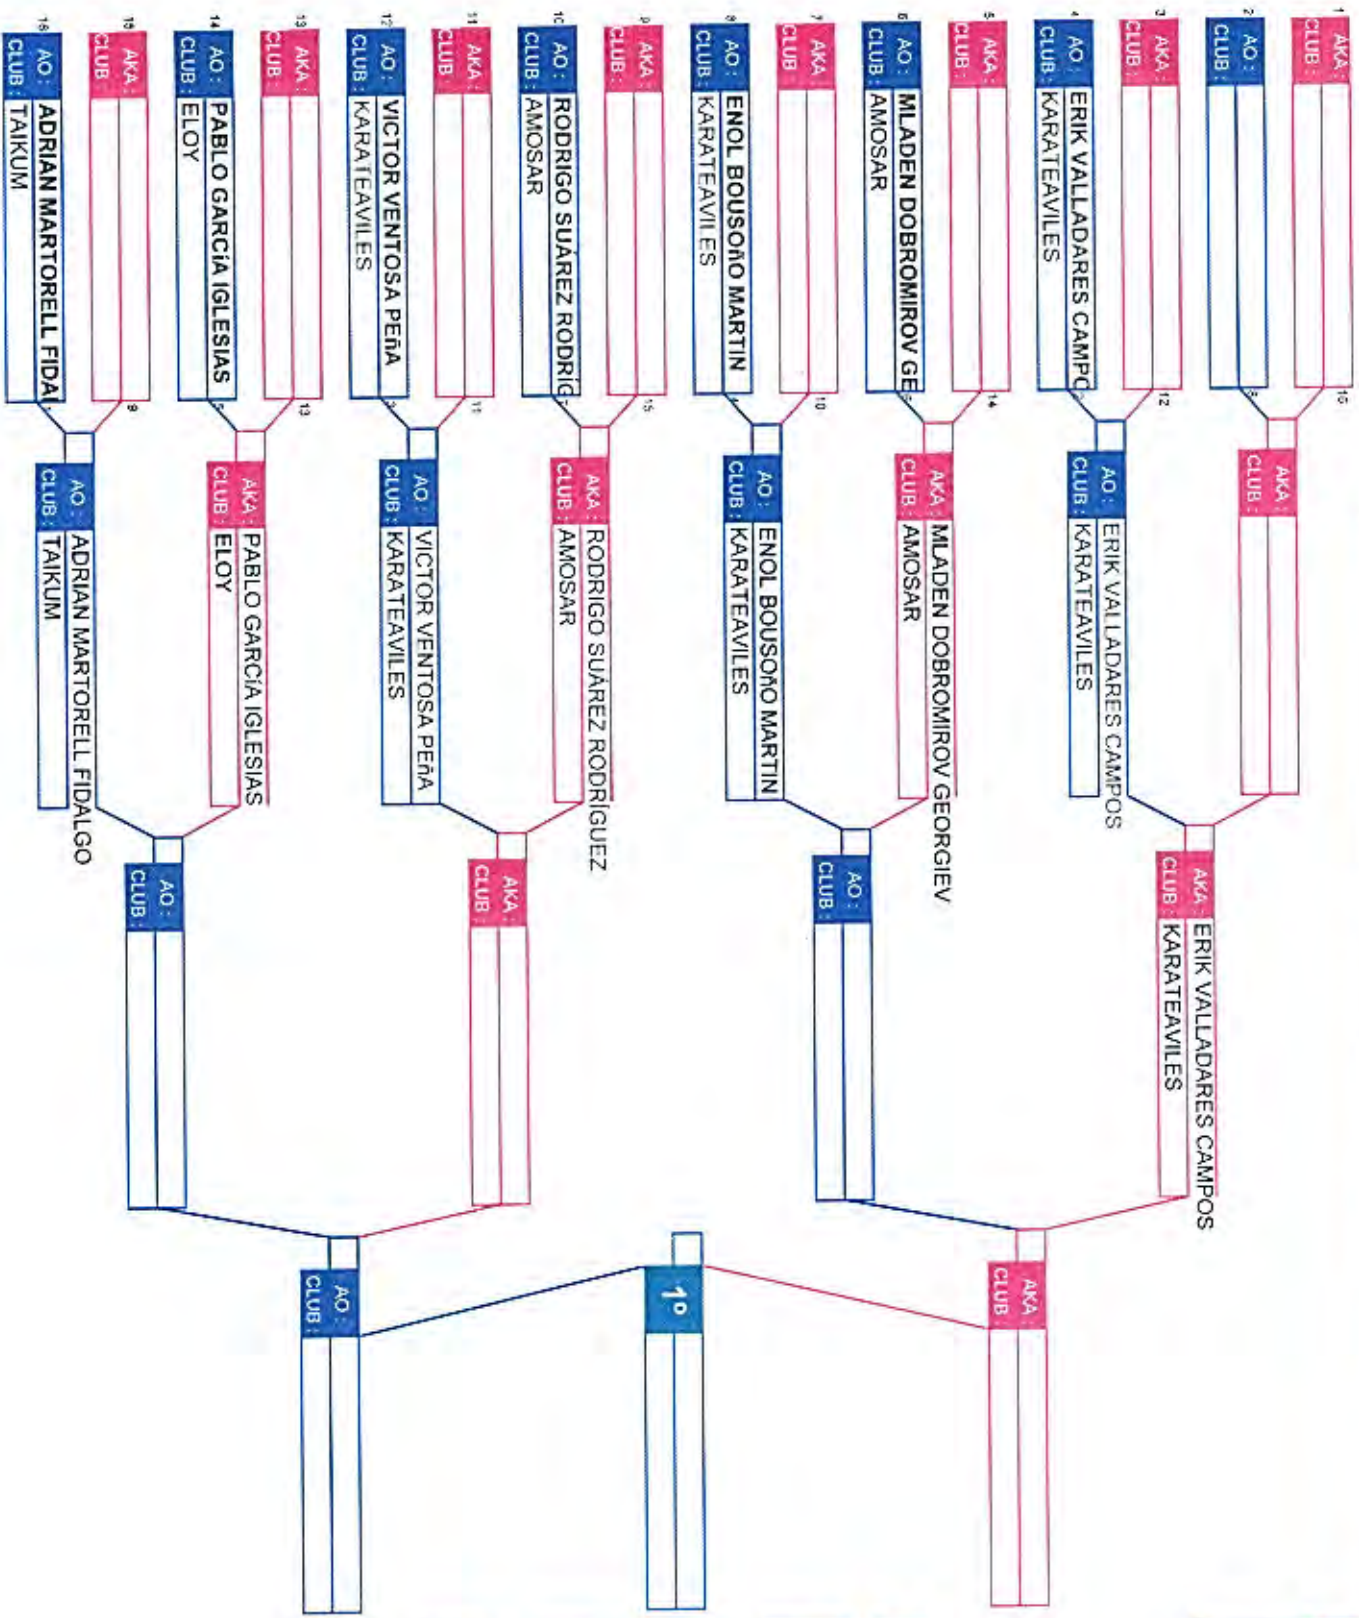

HOJA 1 de 1

CLASIFICACIONES

- 1º CLASIFICADO
- 2º CLASIFICADO
- 3º CLASIFICADO
- 3º CLASIFICADO

TROFEO DE REYES 2020

TATAMI Nº

CATEGORIA
 KATA INFANTIL
 MASCULINO

HOJA 1 de 1

CLASIFICACIONES

- 1º CLASIFICADO
- 2º CLASIFICADO
- 3º CLASIFICADO
- 3º CLASIFICADO

TROFEO DE REYES 2020

TATAMI Nº

CATEGORIA
 KATA INFANTIL
 FEMENINO

HOJA 1 de 1

CLASIFICACIONES

- 1º CLASIFICADO
- 2º CLASIFICADO
- 3º CLASIFICADO
- 3º CLASIFICADO