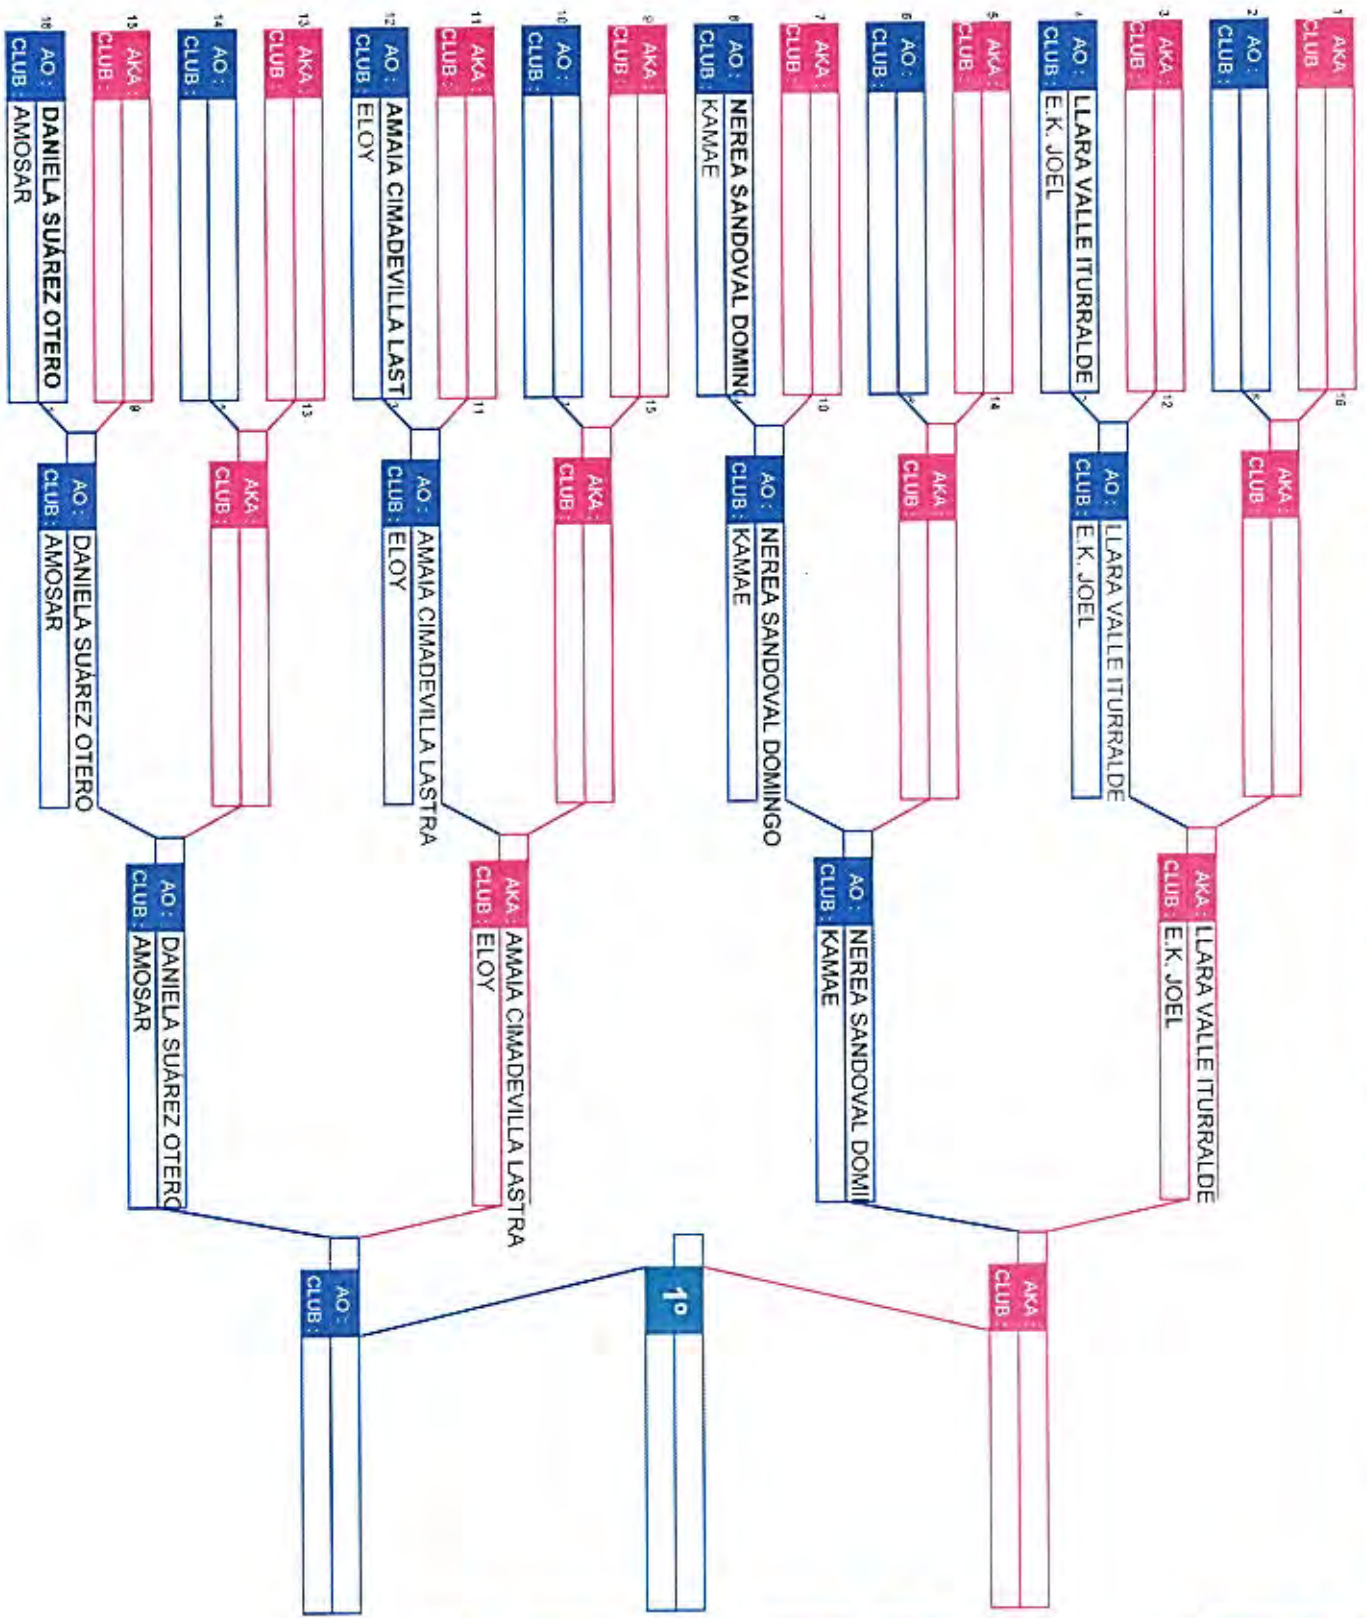

CATEGORIA

KATA BENJAMIN
 FEMENINO

HOJA 1 de 1

CLASIFICACIONES

1º CLASIFICADO

2º CLASIFICADO

3º CLASIFICADO

3º CLASIFICADO

TROFEO DE REYES 2020

TATAMI Nº

CATEGORIA

KATA ALEVIN
MASCULINO

HOJA 1 de 1

TROFEO DE REYES 2020

TATAMI Nº

CATEGORIA
KATA ALEVIN
FEMENINO

HOJA 1 de 1

CLASIFICACIONES

- 1º CLASIFICADO
- 2º CLASIFICADO
- 3º CLASIFICADO
- 3º CLASIFICADO

TROFEO DE REYES 2020

TATAMI Nº

CATEGORIA
 KATA INFANTIL
 MASCULINO

HOJA 1 de 1

CLASIFICACIONES