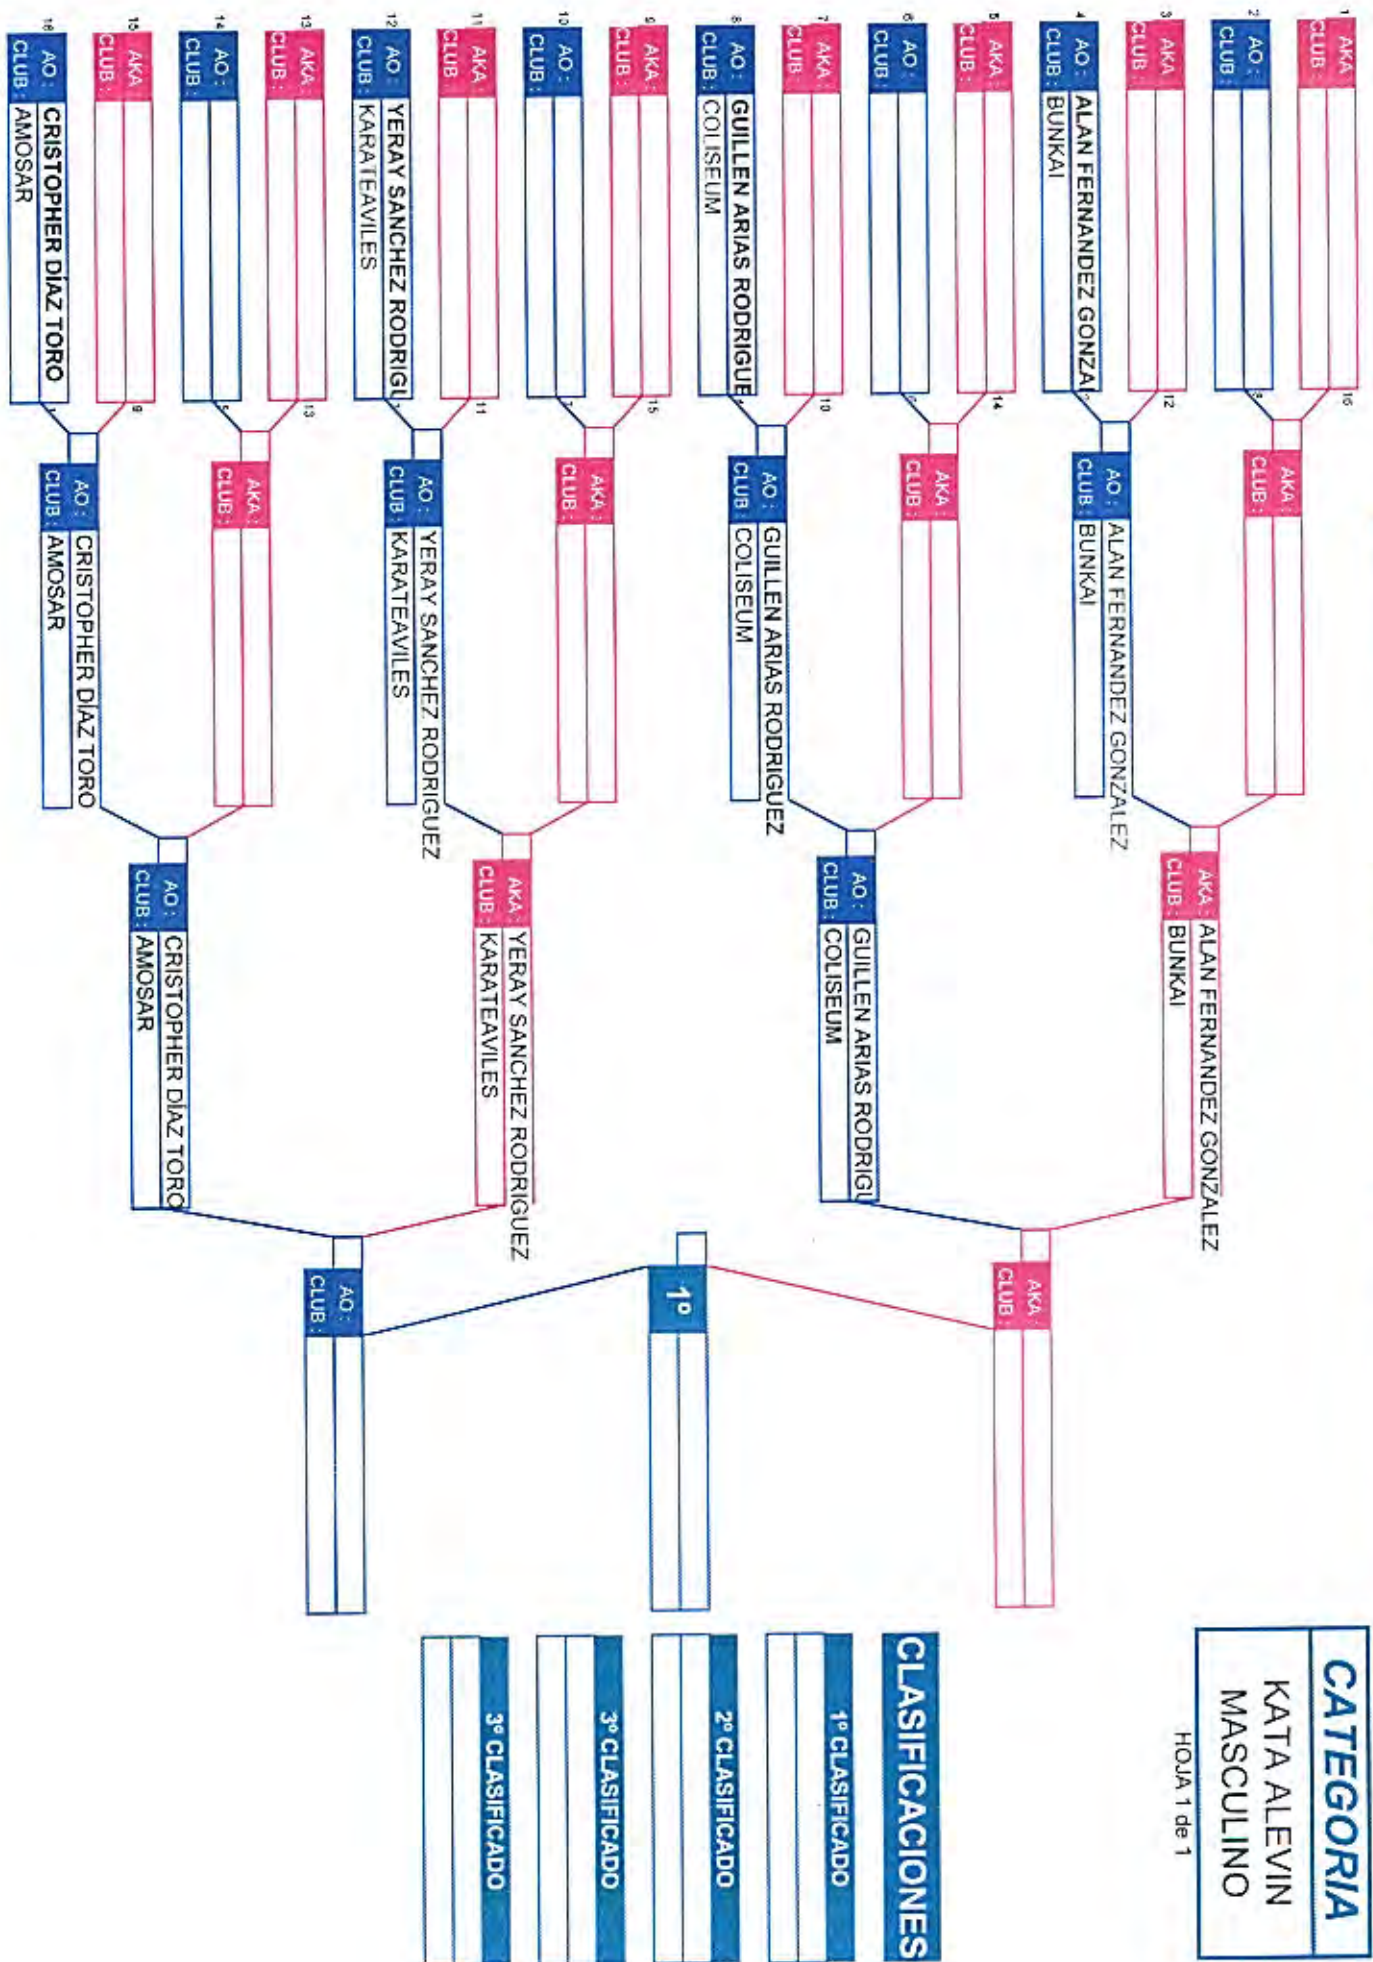

TROFEO DE REYES 2020

TATAMI Nº

CATEGORIA
KATA BENJAMIN
MASCULINO

HOJA 1 de 1

CLASIFICACIONES

- 1º CLASIFICADO
- 2º CLASIFICADO
- 3º CLASIFICADO

TROFEO DE REYES 2020

TATAMI Nº

CATEGORIA

KATA BENJAMIN
 FEMENINO

HOJA 1 de 1

CLASIFICACIONES

1º CLASIFICADO

2º CLASIFICADO

3º CLASIFICADO

3º CLASIFICADO

TROFEO DE REYES 2020

TATAMI Nº

CATEGORIA

KATA ALEVIN
MASCULINO

HOJA 1 de 1

TROFEO DE REYES 2020

TATAMI Nº

CATEGORIA
KATA ALEVIN
FEMENINO