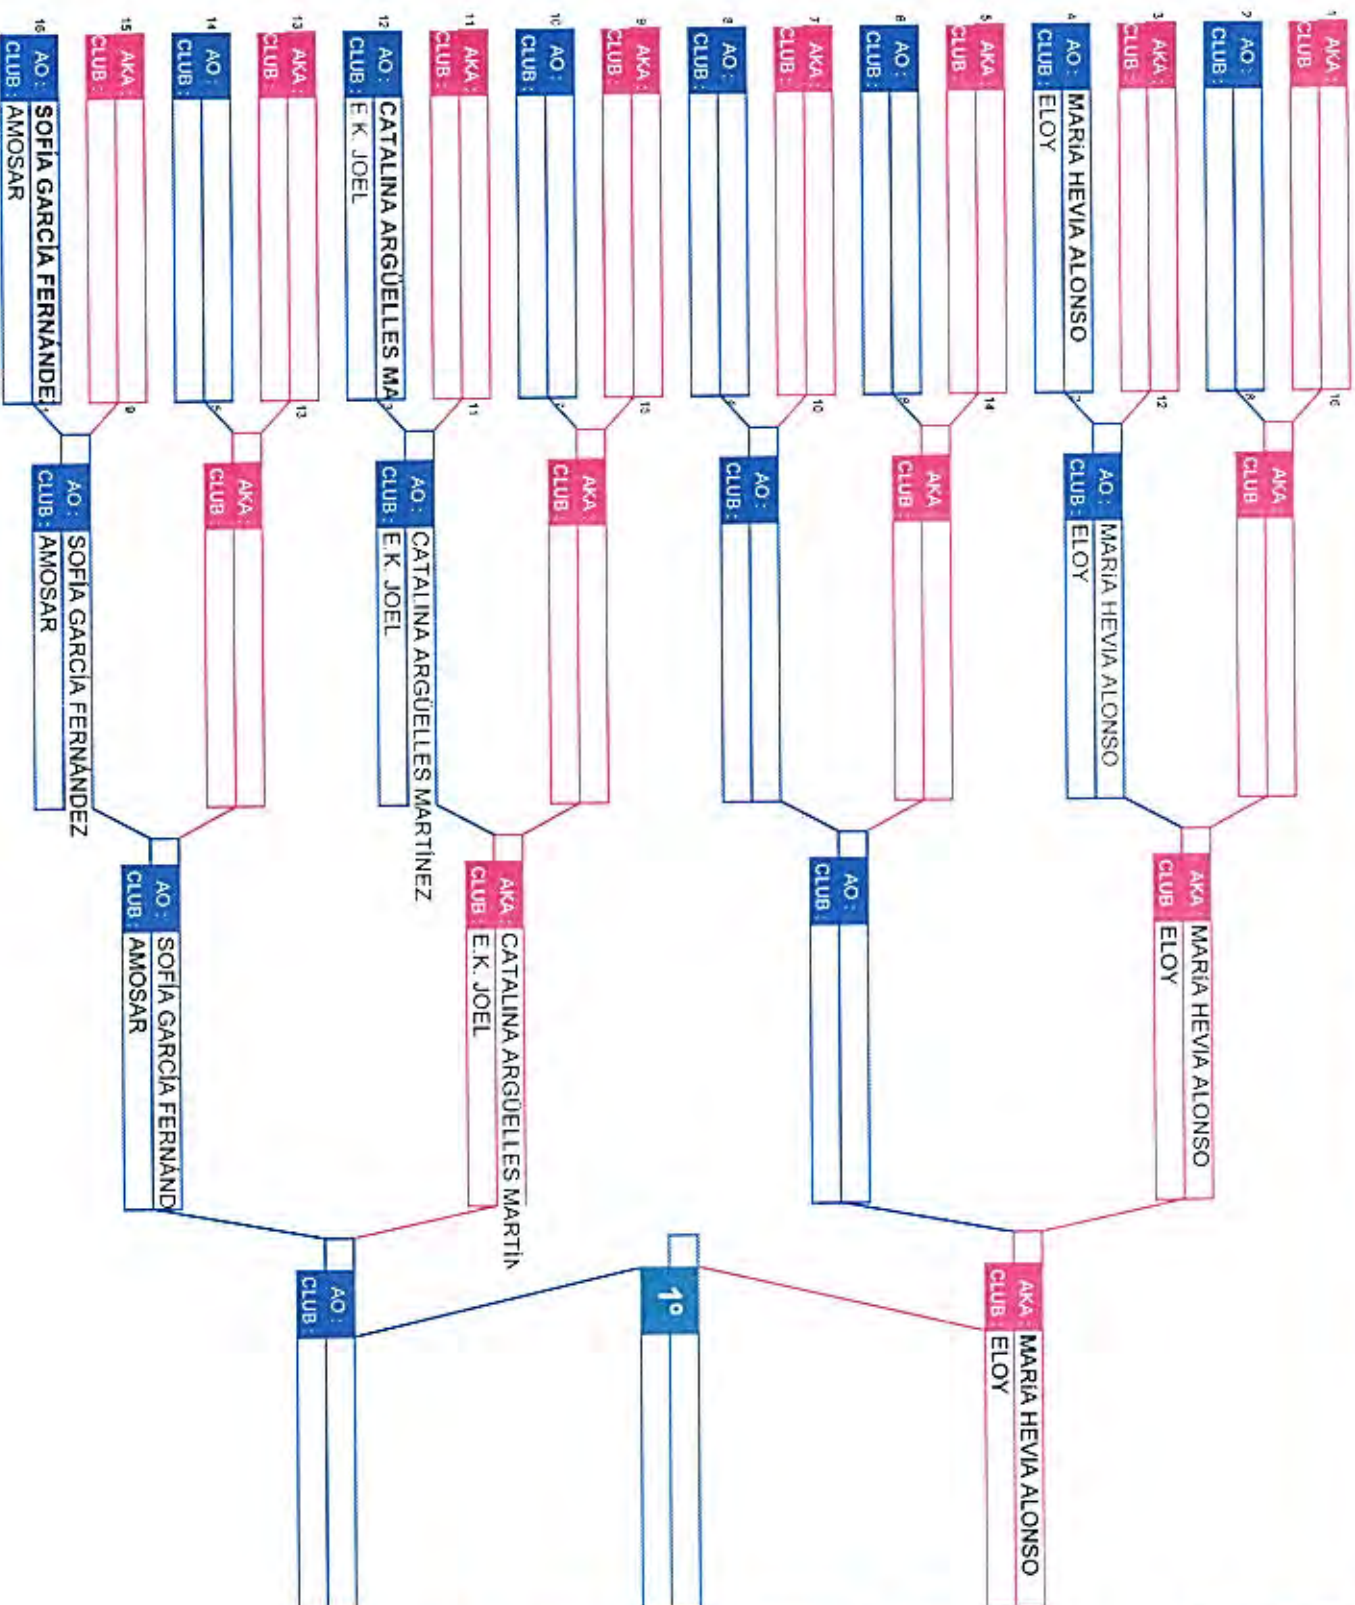

TROFEO DE REYES 2020

TATAMI Nº

CATEGORIA
KATA BENJAMIN
MASCULINO

HOJA 1 de 1

CLASIFICACIONES

- 1º CLASIFICADO
- 2º CLASIFICADO
- 3º CLASIFICADO

TROFEO DE REYES 2020

TATAMI Nº

CATEGORIA

KATA BENJAMIN
 FEMENINO

HOJA 1 de 1

CLASIFICACIONES

1º CLASIFICADO

2º CLASIFICADO

3º CLASIFICADO

3º CLASIFICADO