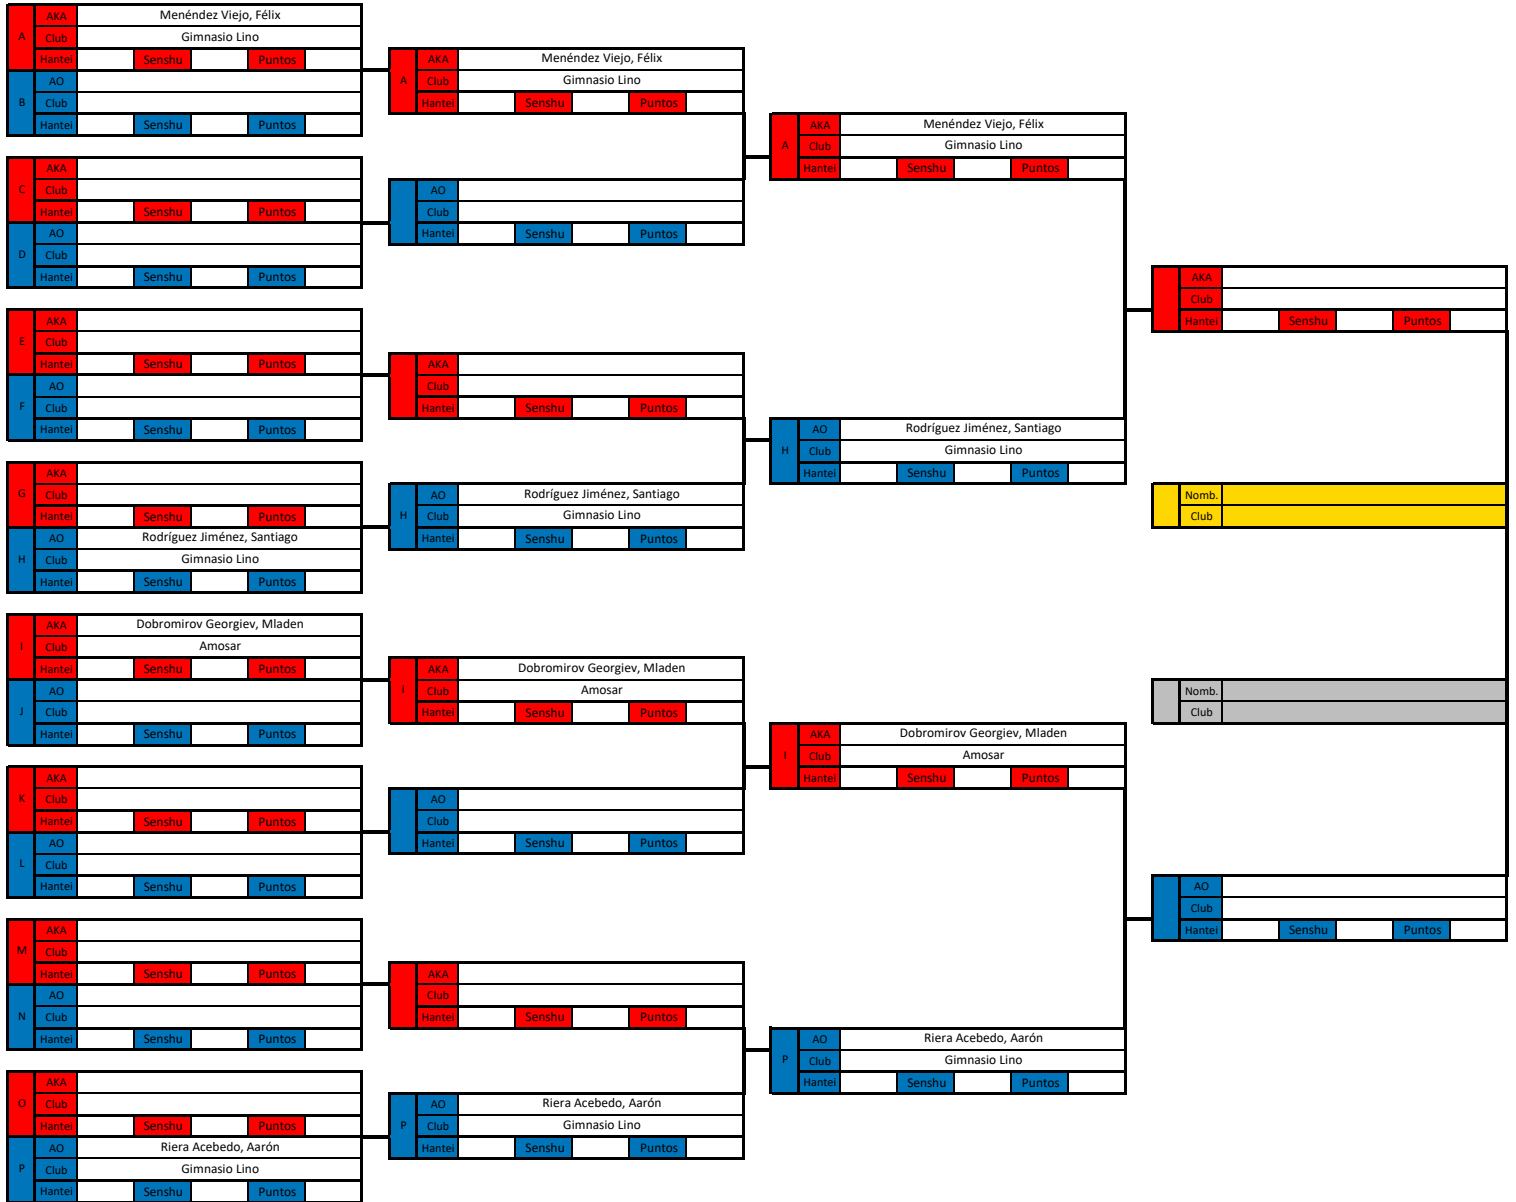

Clasificatorio Infantil

CATEGORÍA Kumite Juvenil M -42

Nº Competidores

4

TATAMI Nº:	HORA INICIO:	HORA FIN:
ELIMINATORIA