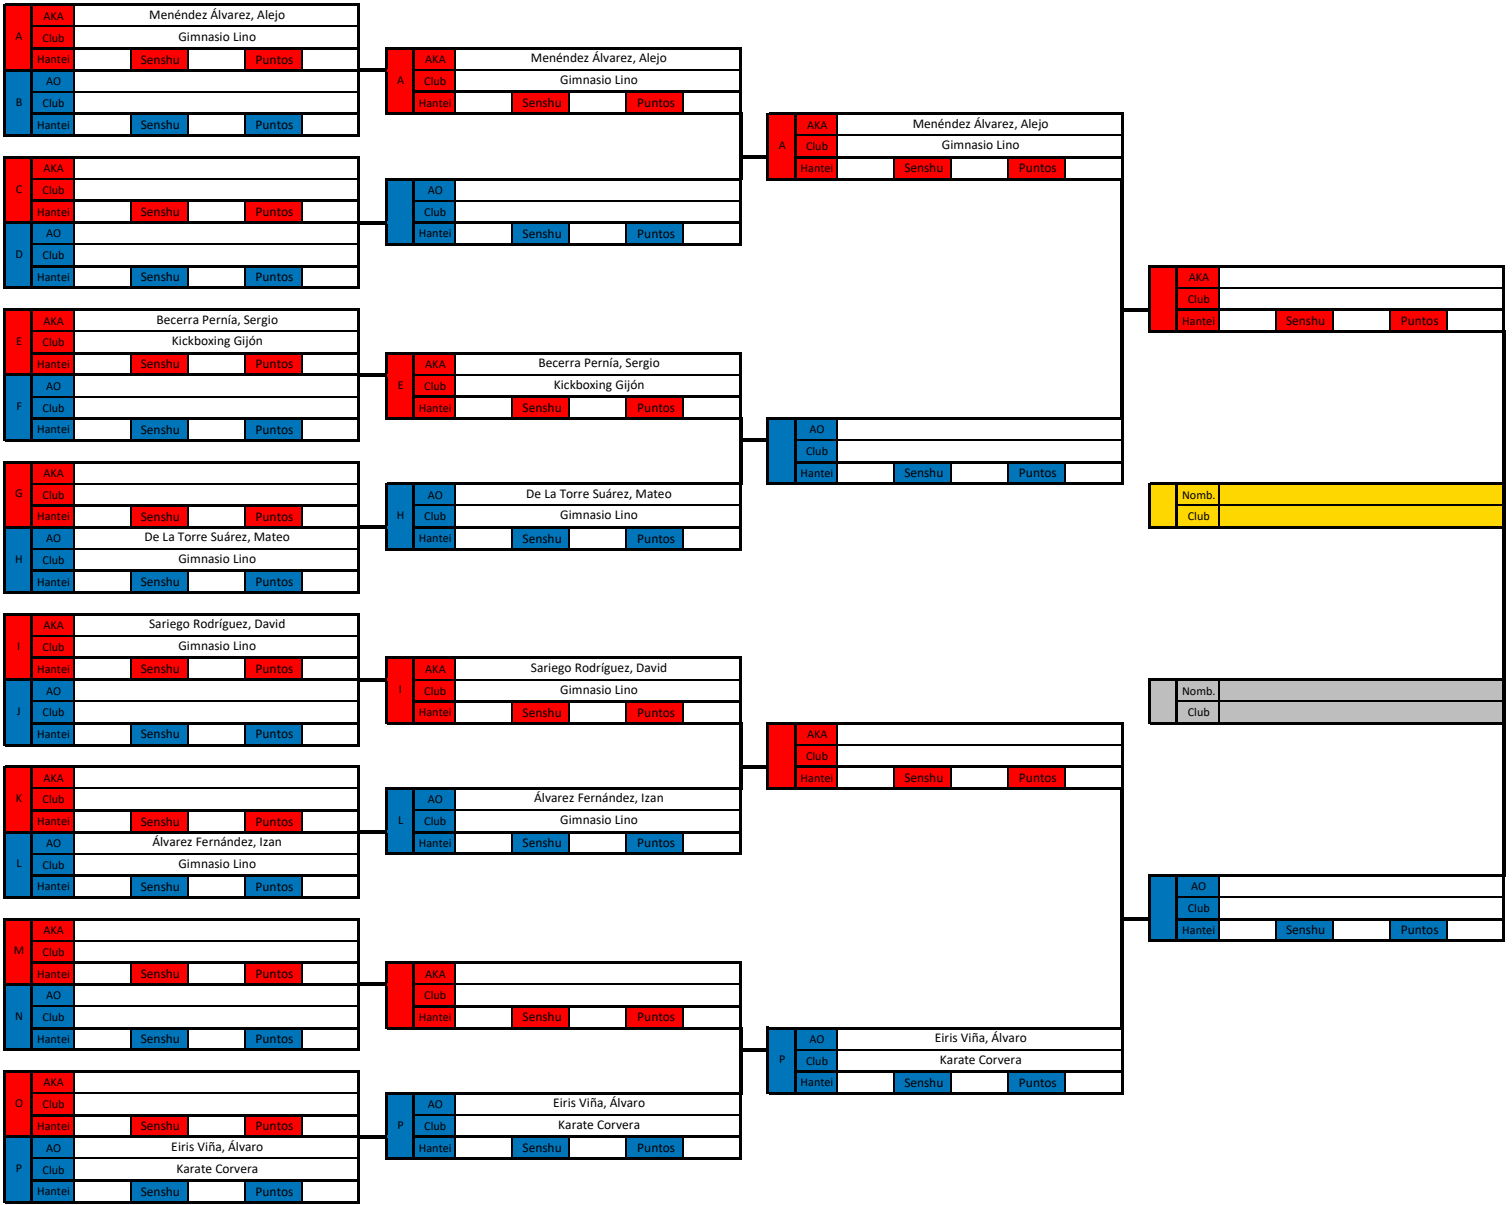

**Clasificatorio Infantil**

**CATEGORÍA Kumite Infantil M -35**

Nº Competidores

6

TATAMI Nº:	HORA INICIO:	HORA FIN:
<b>ELIMINATORIA</b>		