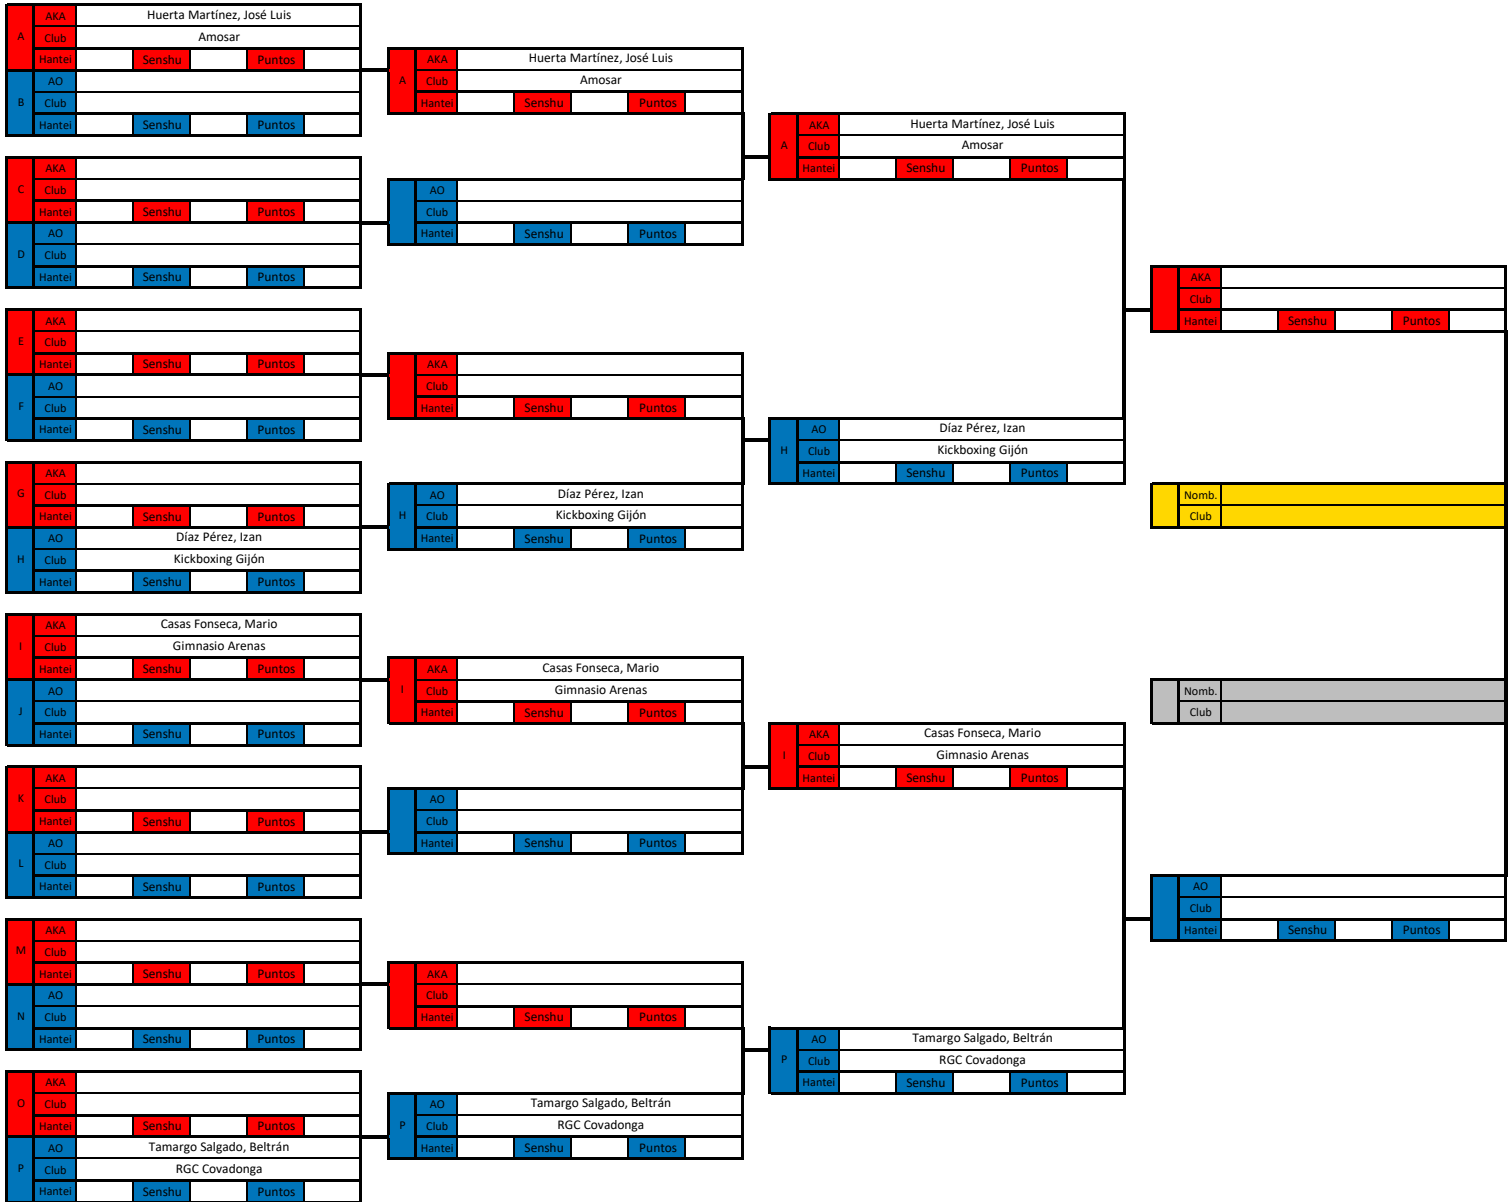

Clasificatorio Infantil

CATEGORÍA Kumite Alevín M -34

Nº Competidores 4

TATAMI Nº:	HORA INICIO:	HORA FIN:
ELIMINATORIA