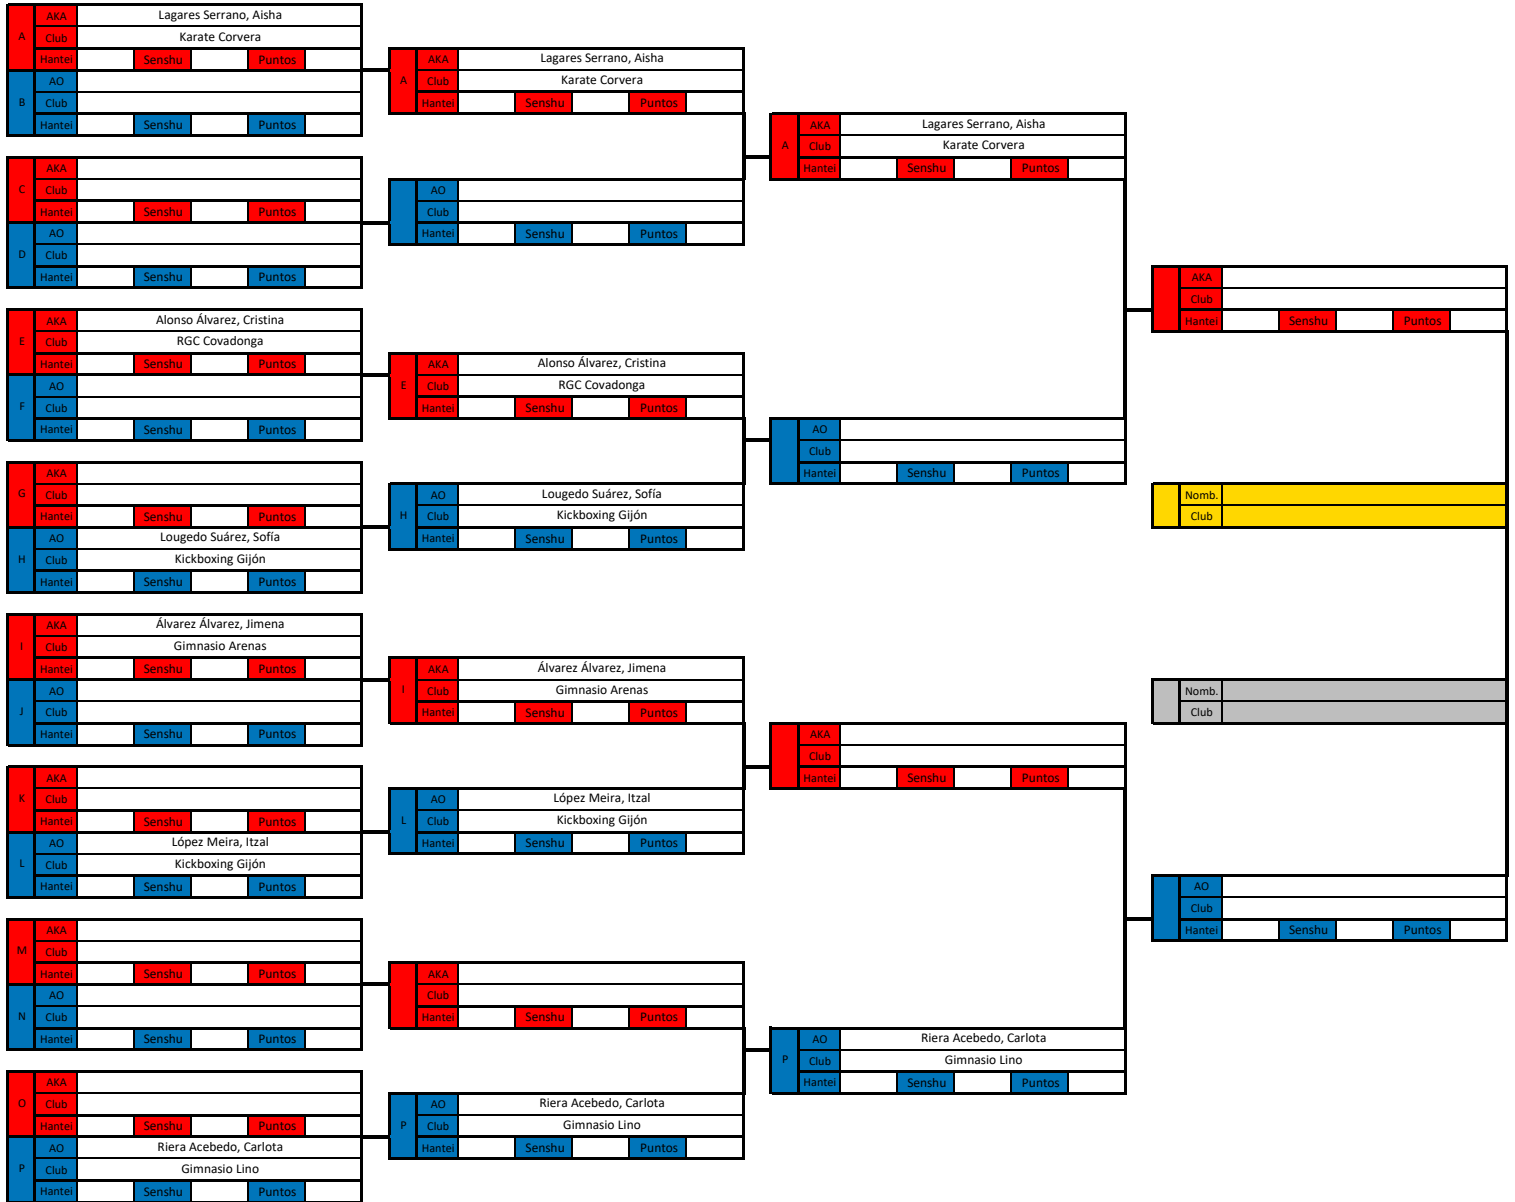

Clasificatorio Infantil

CATEGORÍA Kumite Infantil F -36

Nº Competidores

6

TATAMI Nº:	HORA INICIO:	HORA FIN:
ELIMINATORIA