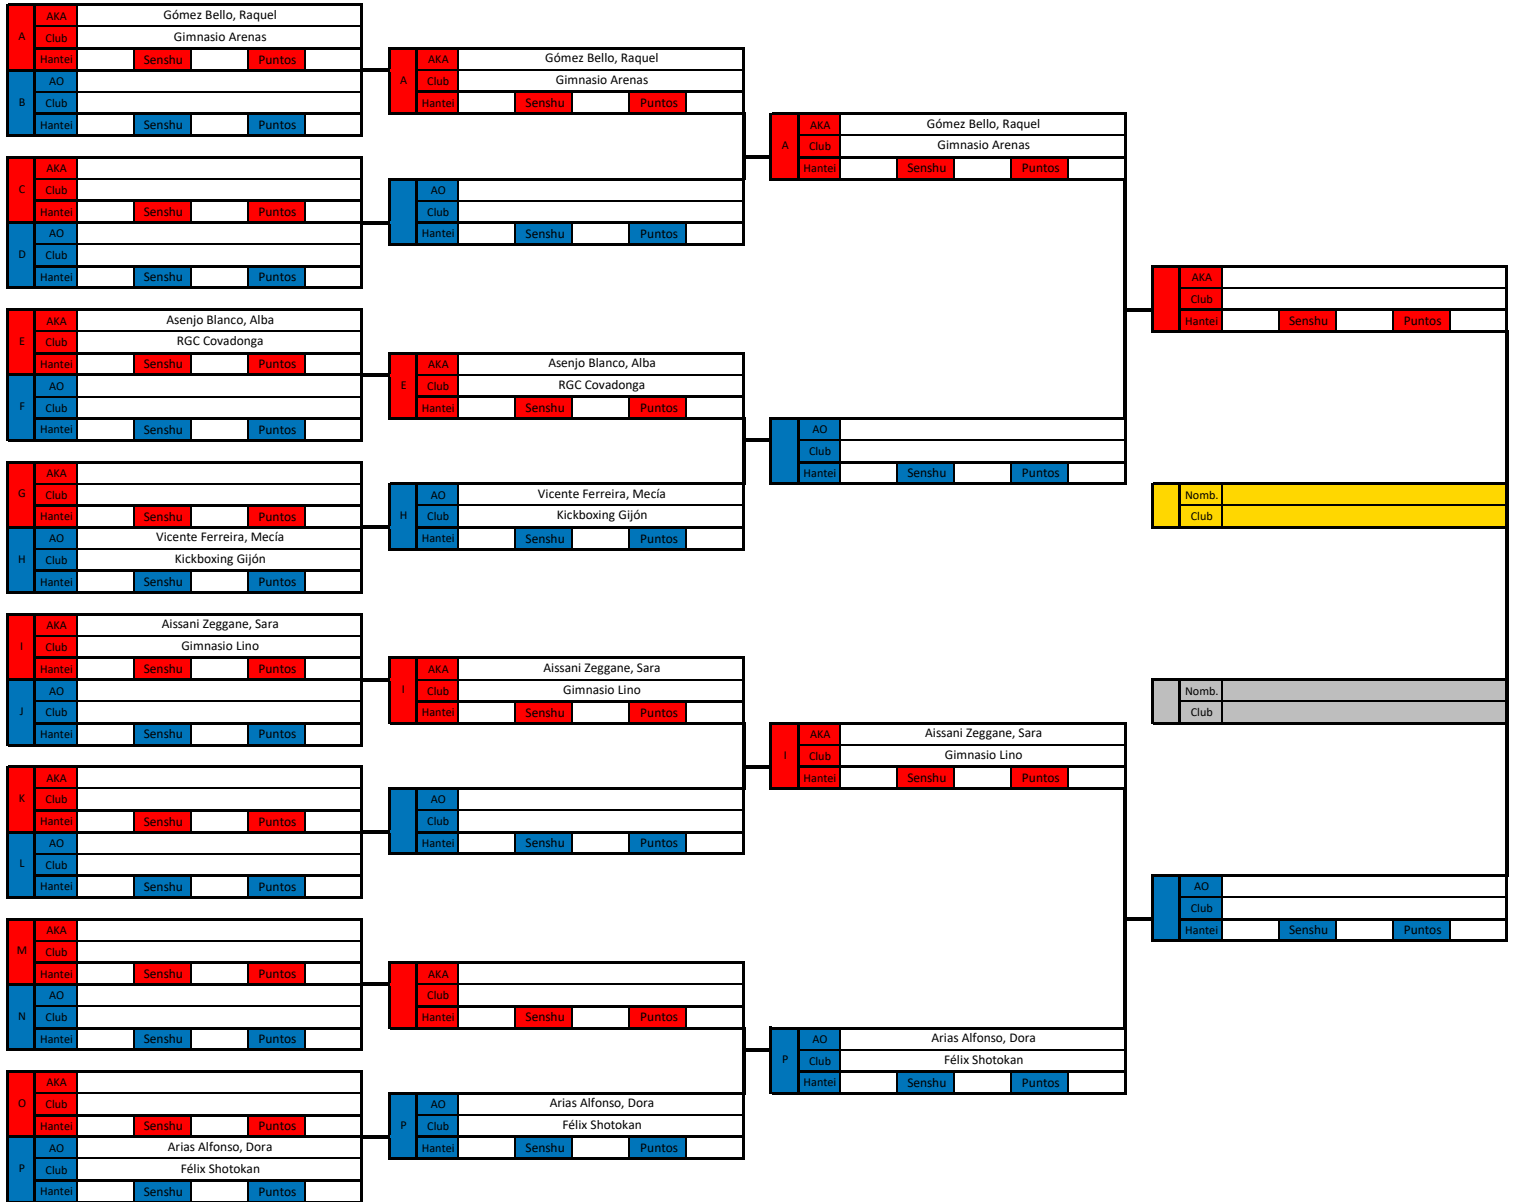

Clasificatorio Infantil

CATEGORÍA Kumite Juvenil F -47

Nº Competidores

5

TATAMI Nº:	HORA INICIO:	HORA FIN:
ELIMINATORIA