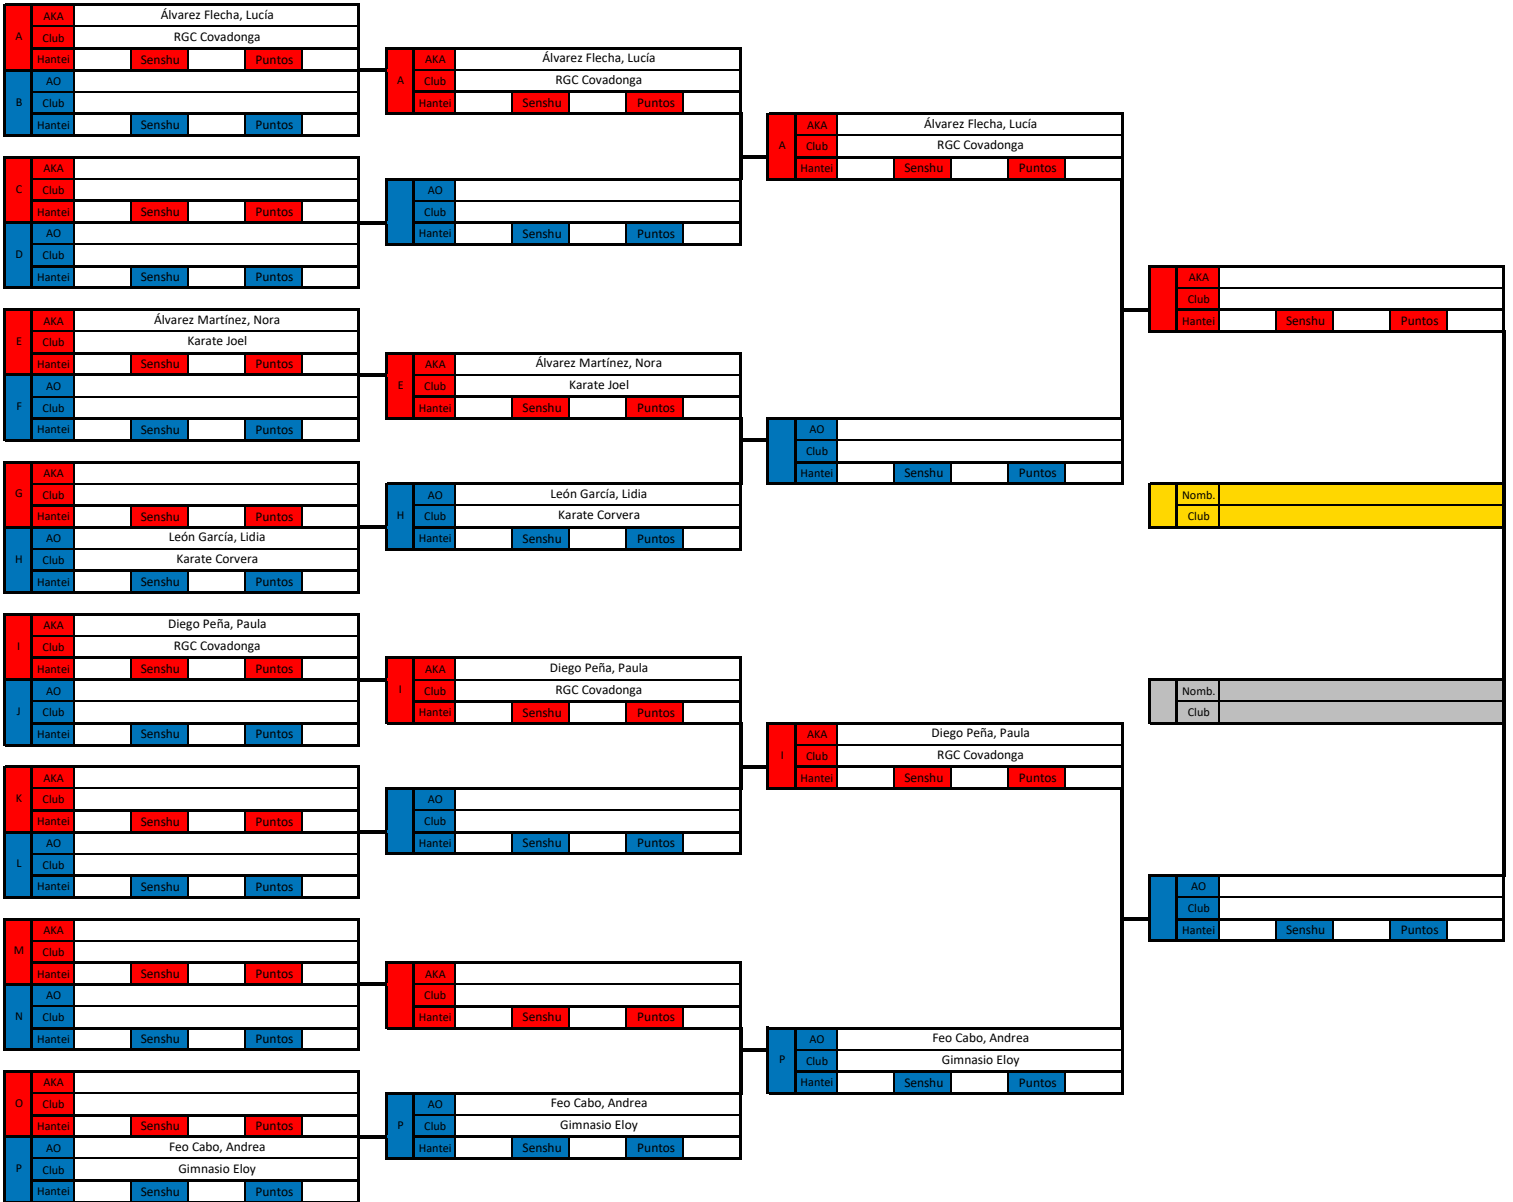

Clasificatorio Infantil

CATEGORÍA Kumite Juvenil F -42

Nº Competidores

5

TATAMI Nº:	HORA INICIO:	HORA FIN:
ELIMINATORIA